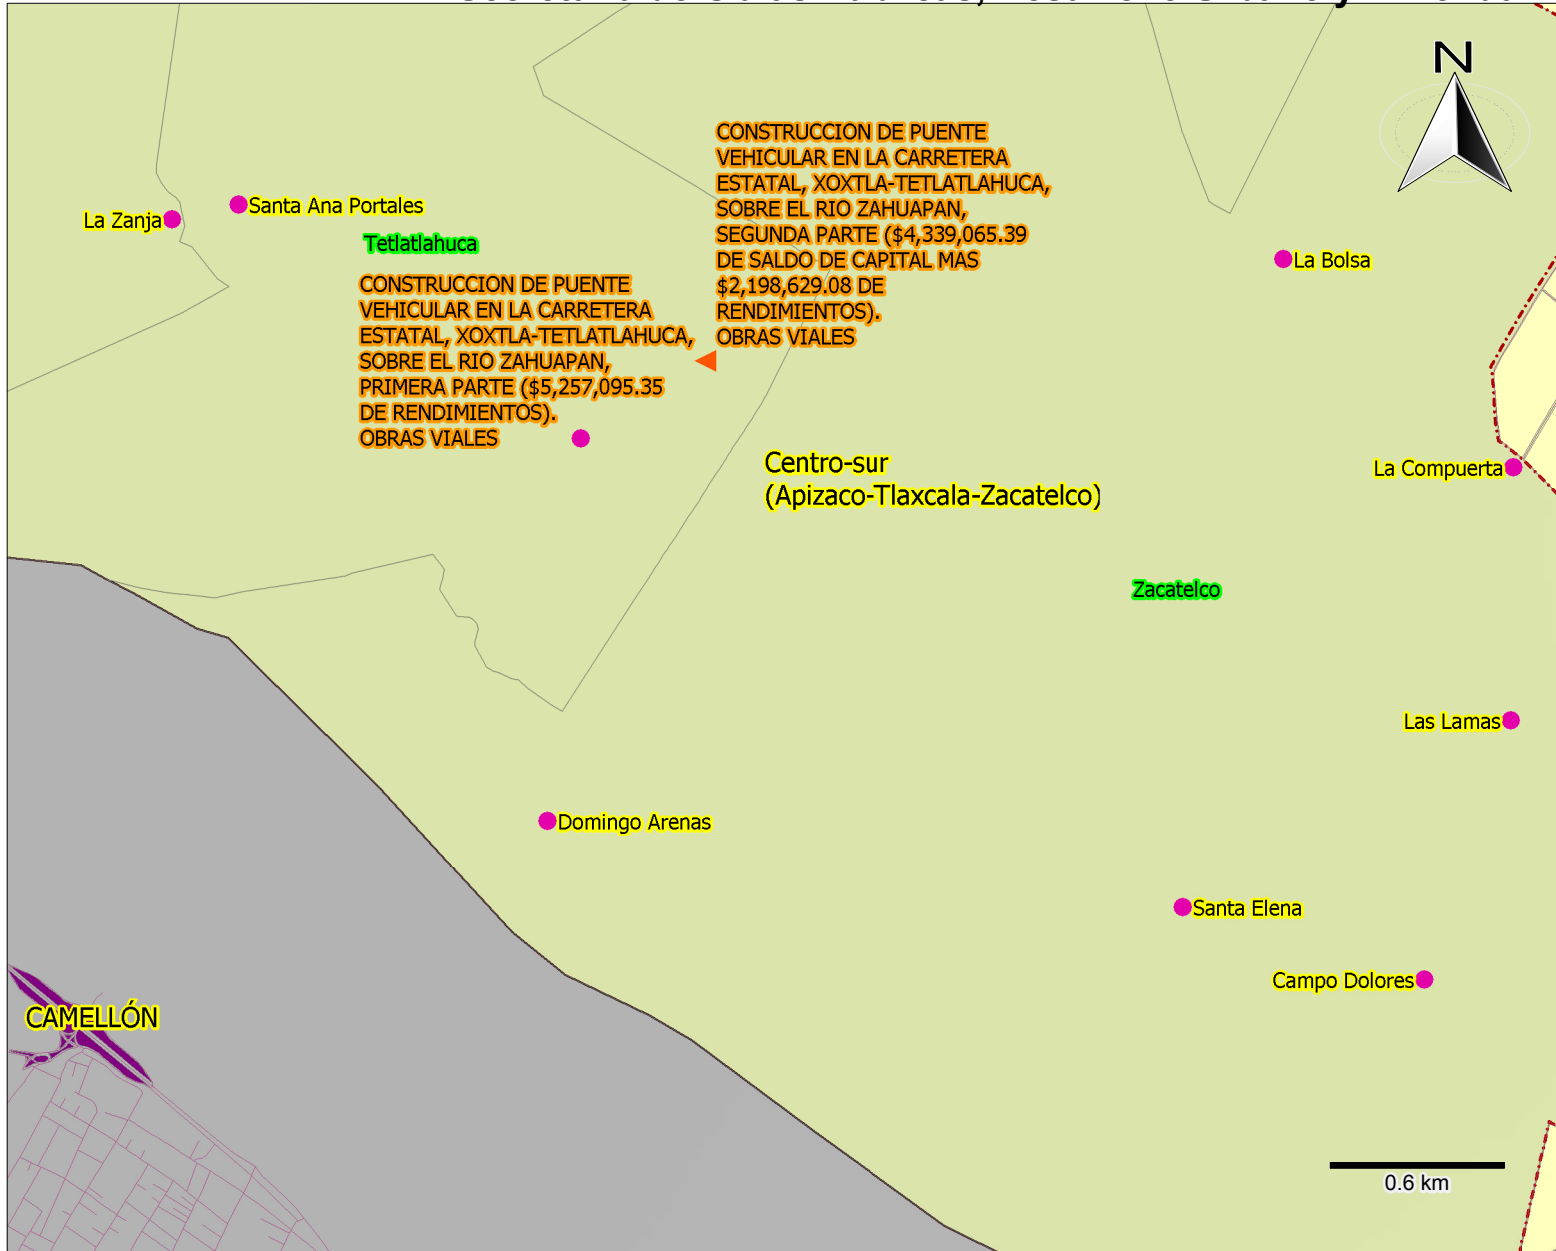

## Secretaria de Obras Publicas, Desarrollo Urbano y Vivienda

- relieve EstadoTlaxcala
- MunicipiosTlaxcala
- Limite Municipal
- Regionalizacion Tlaxcala Limites
- Regionalizacion Estatal
- Manzanas MGN 2010
- Colonias 2013
- Equipamiento
- Calles
- OBRAS FONDMETROTLAX-PUE SA
- LOC\_RURAL\_TLAXCALA

0.6 km