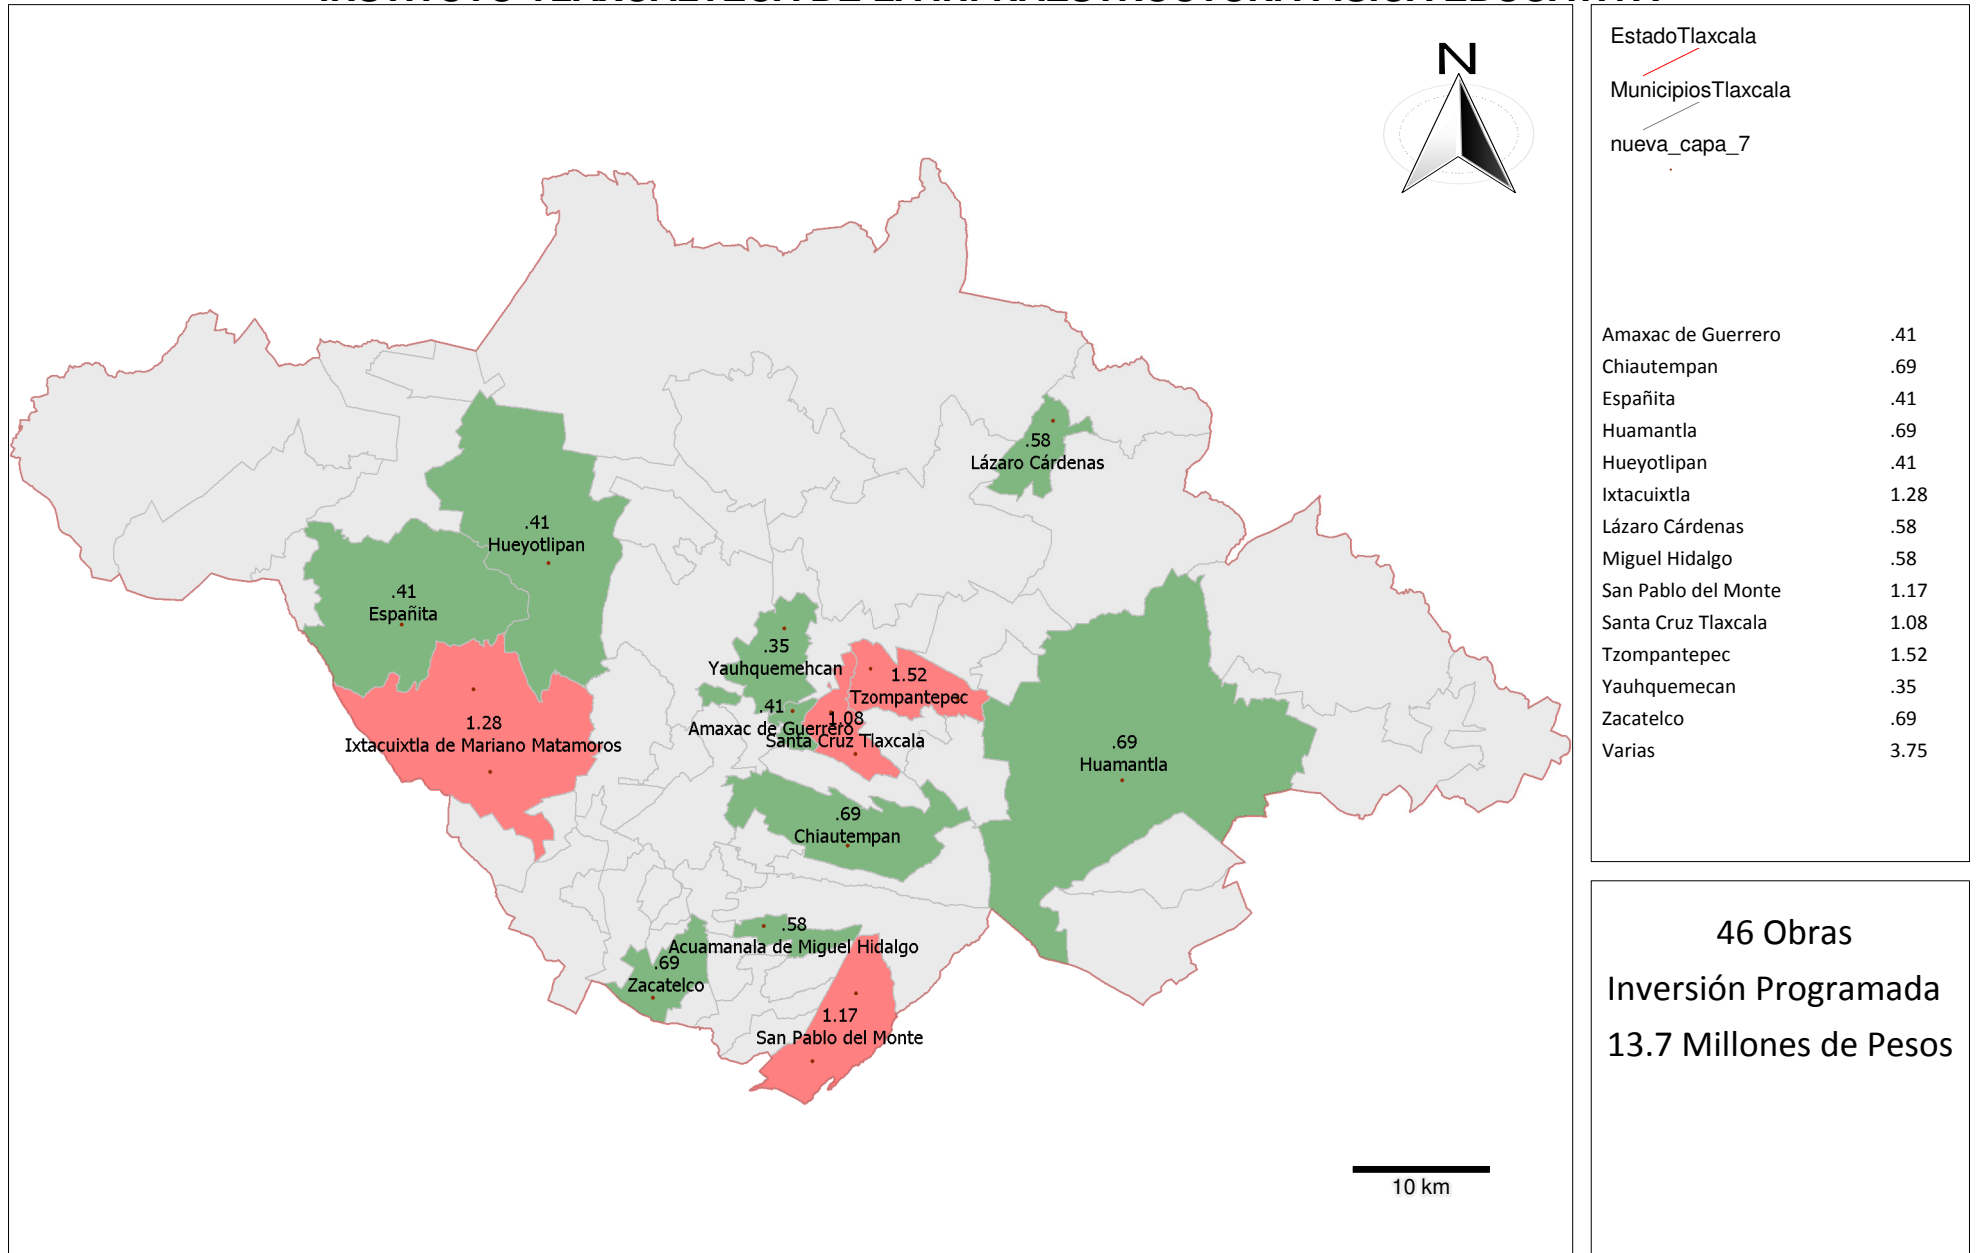

Desarrollo
para Todos

GOBIERNO DEL ESTADO DE TLAXCALA

INSTITUTO TLAXCALTECA DE LA INFRAESTRUCTURA FISICA EDUCATIVA

Mapa Temático Programa Escuelas de Excelencia 2014