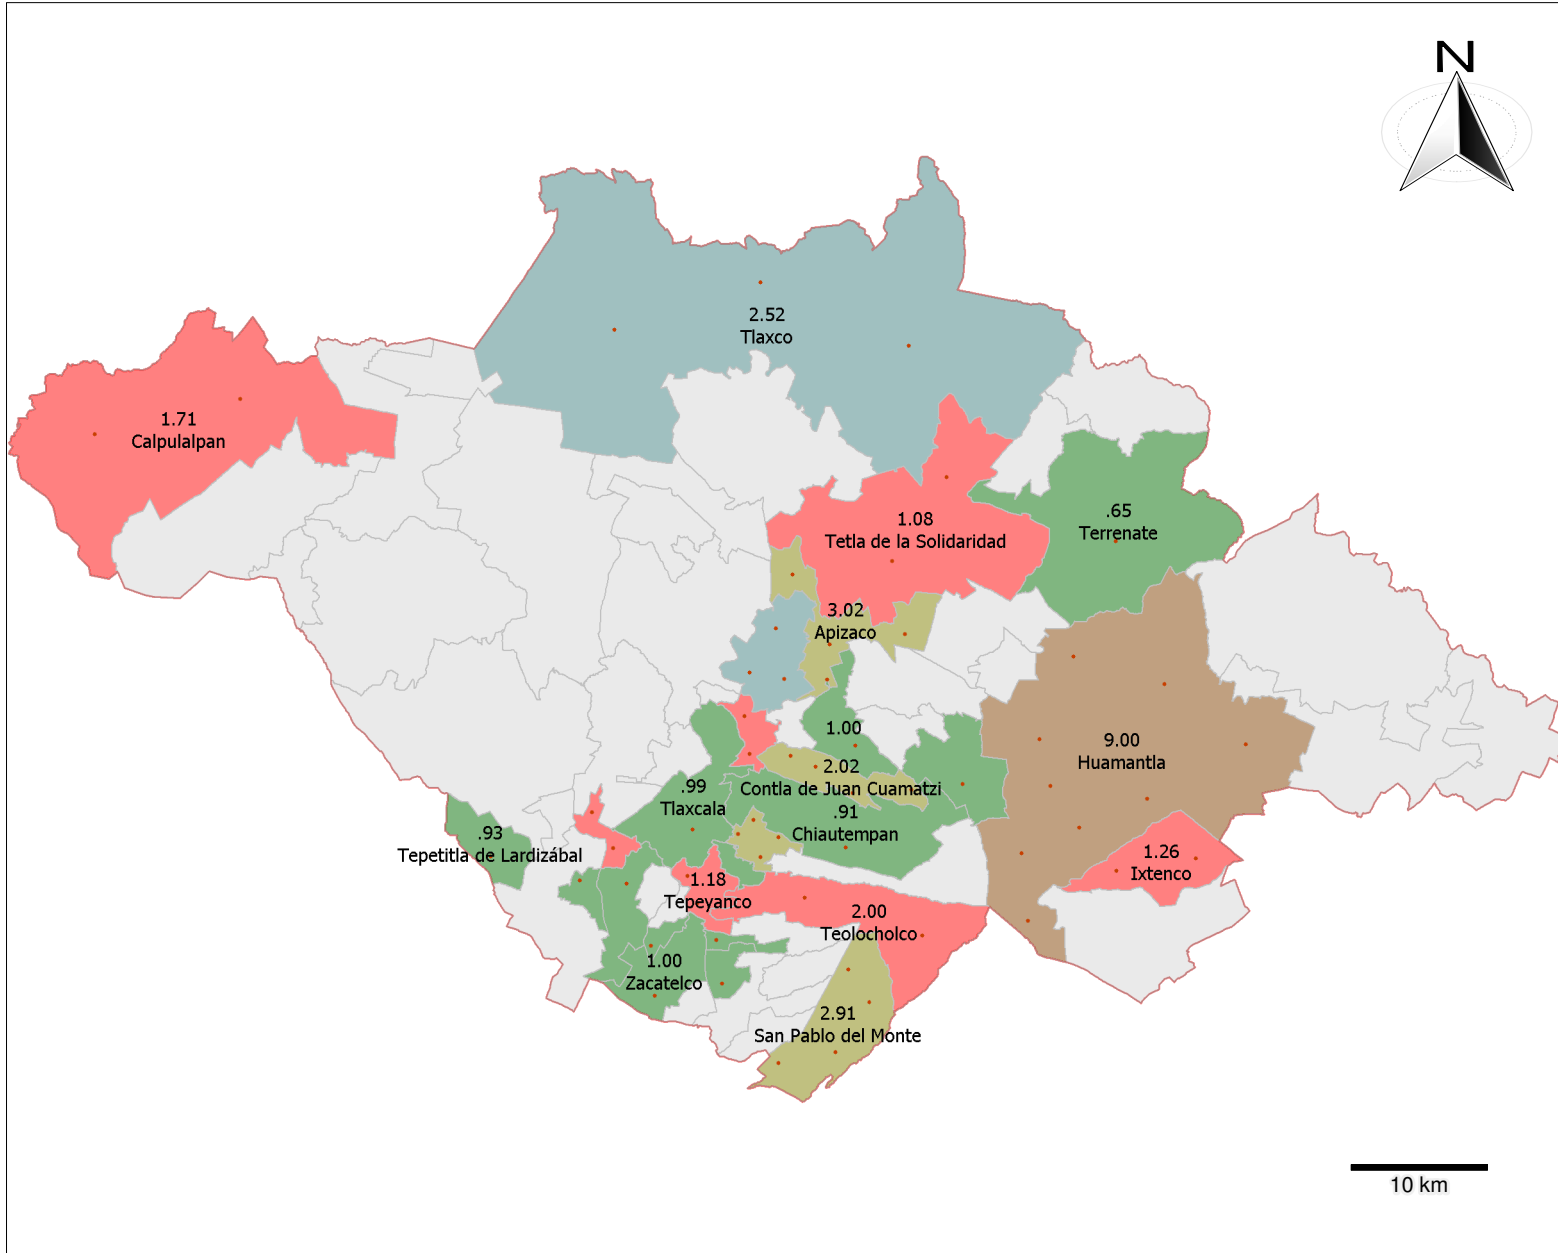

**Desarrollo
para Todos**

GOBIERNO DEL ESTADO DE TLAXCALA

INSTITUTO TLAXCALTECA DE LA INFRAESTRUCTURA FISICA EDUCATIVA

Estado Tlaxcala	
Municipios Tlaxcala	
nueva_capa_9	
Antonio Carvajal	.97
Apizaco	3.02
Calpulalpan	1.71
Chiautempan	.91
Huamantla	9.00
Ixtenco	1.26
Juan Cuamatzi	2.02
La Magdalena Tlaltelulco	2.85
Lardizabal	.93
San Damian Texoloc	1.36
San José Teacalco	.73
San Lorenzo Axocomantia	.71
San Pablo del Monte	2.91
Santa Apolonia Teacalco	.60
Santa Catarina Ayometla	.67
Santa Cruz Quilehtla	.70
Santa I. Xiloxotla	.73
Sta. Cruz Tlaxcala	1.00
Teolochoelco	2.00
Tepeyanco2	1,185,222.00
Terrenate 1	655,634.00
Tetla de la Solidaridad2	1,085,582.00
Tetlatlahuca	1 816,176.00
Tlaxcala	1 992,742.00
Tlaxco	3 2,528,965.00
Yauhquemecan	3 2,466,599.00
Zacatelco	1 1,000,000.00

Mapa Temático Programa Escuelas Dignas Federal