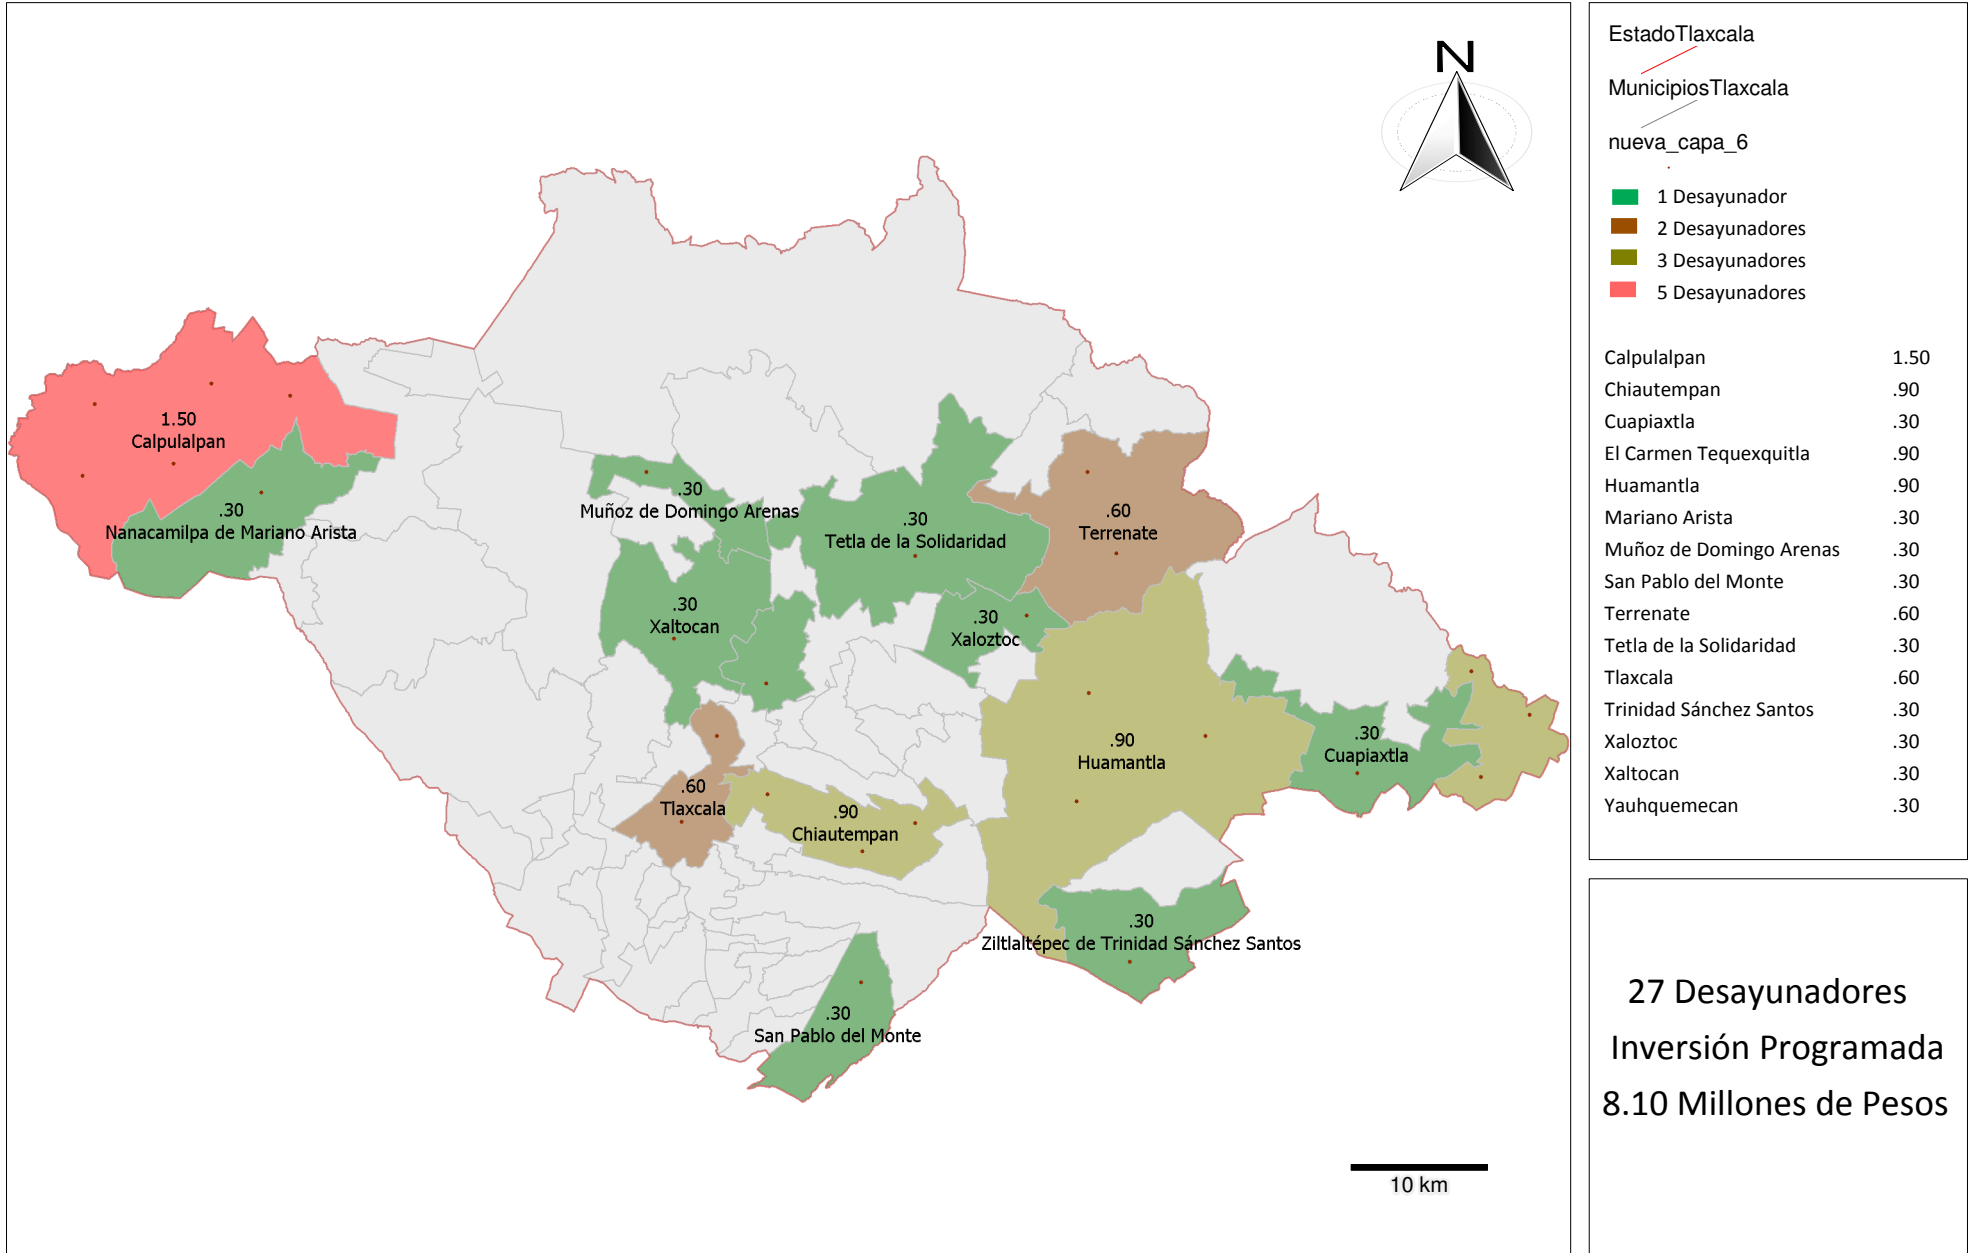

Desarrollo
para Todos

GOBIERNO DEL ESTADO DE TLAXCALA

INSTITUTO TLAXCALTECA DE LA INFRAESTRUCTURA FISICA EDUCATIVA

Mapa Temático Programa Desayunadores 2014