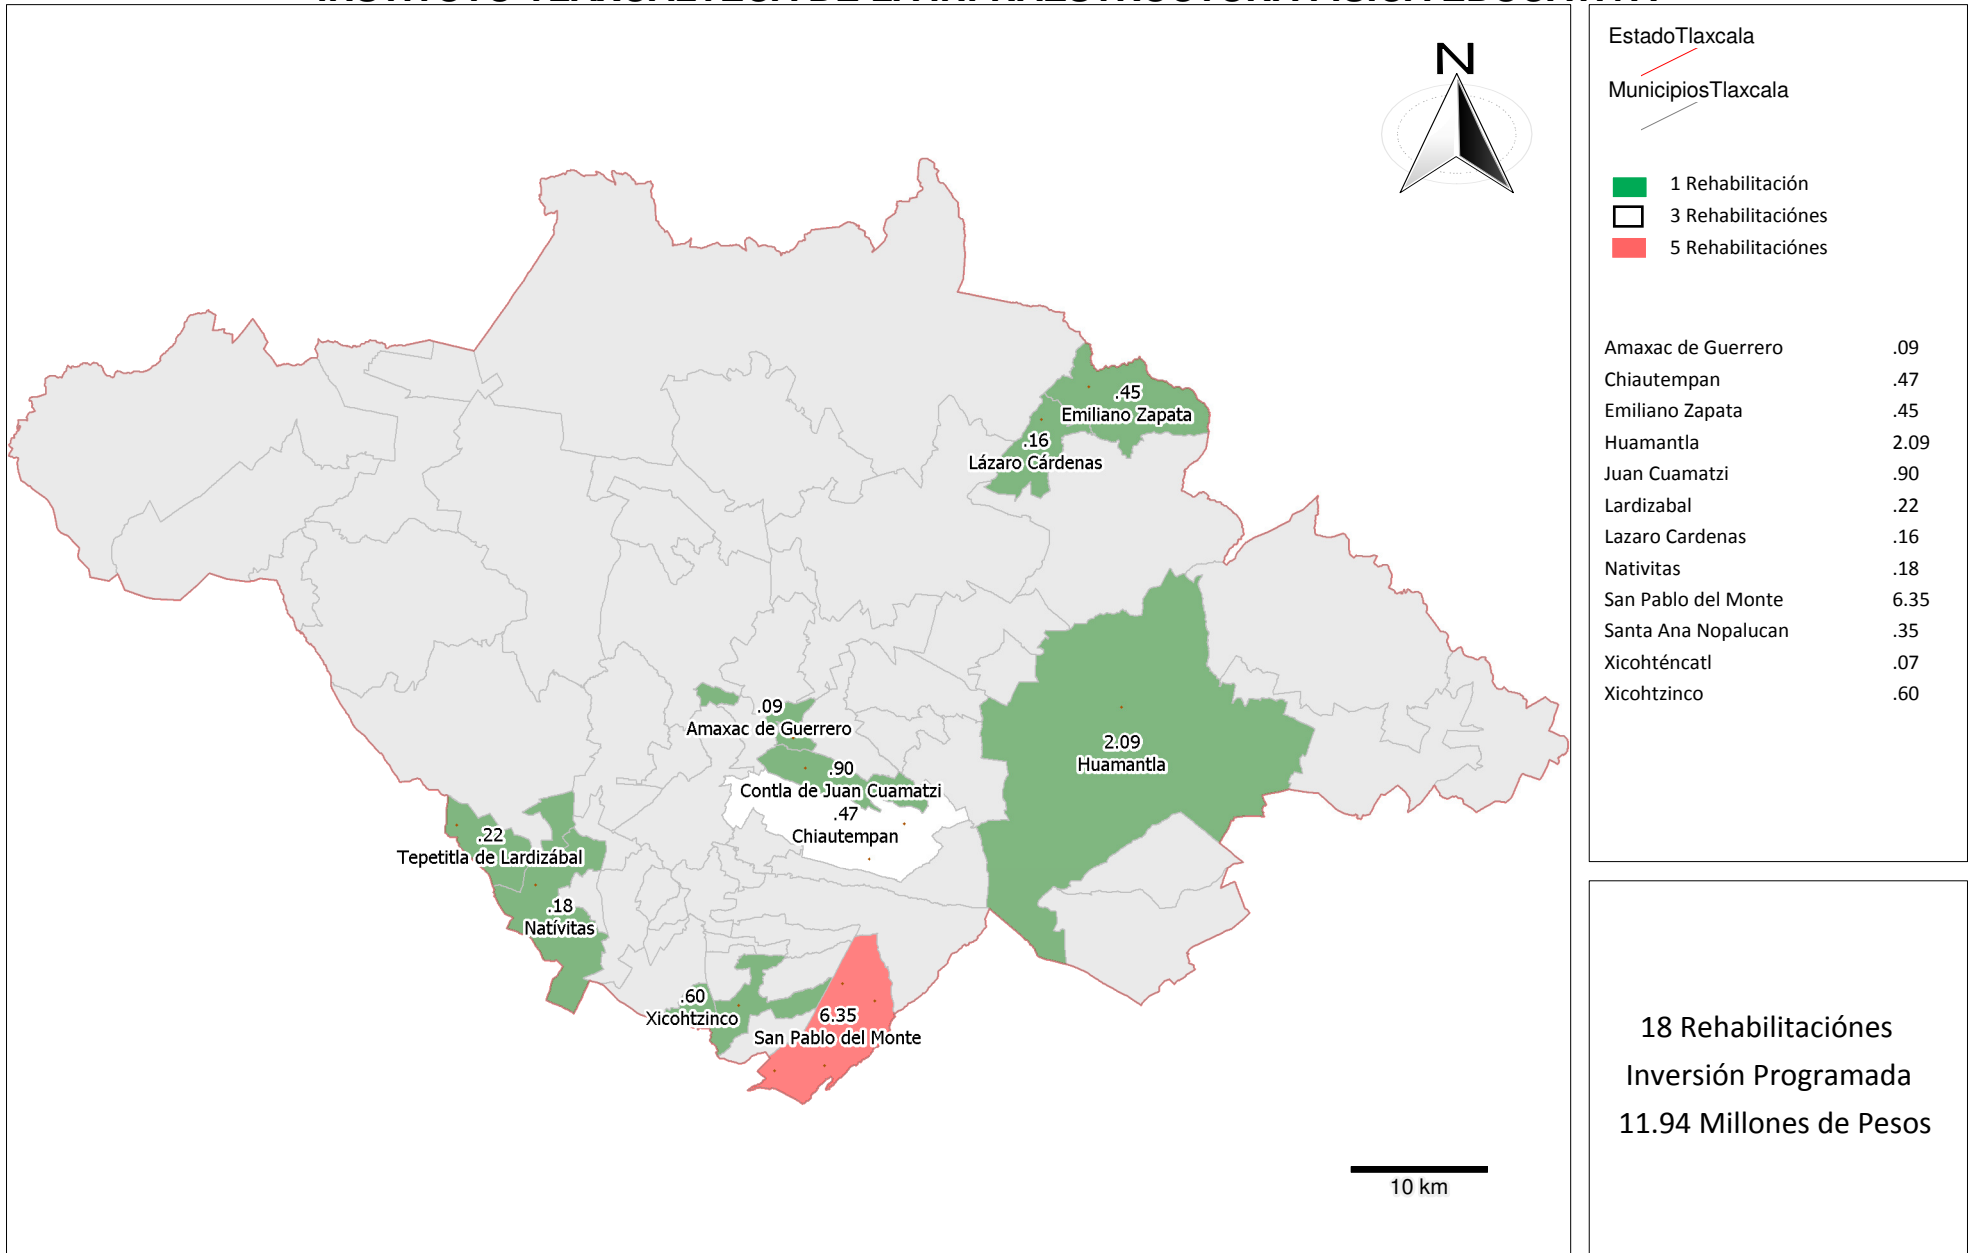

# GOBIERNO DEL ESTADO DE TLAXCALA

## INSTITUTO TLAXCALTECA DE LA INFRAESTRUCTURA FISICA EDUCATIVA

Mapa Temático Programa General de Obra Ramo XXXIII Infraestructura Educativa Básica 2014 Rehabilitación