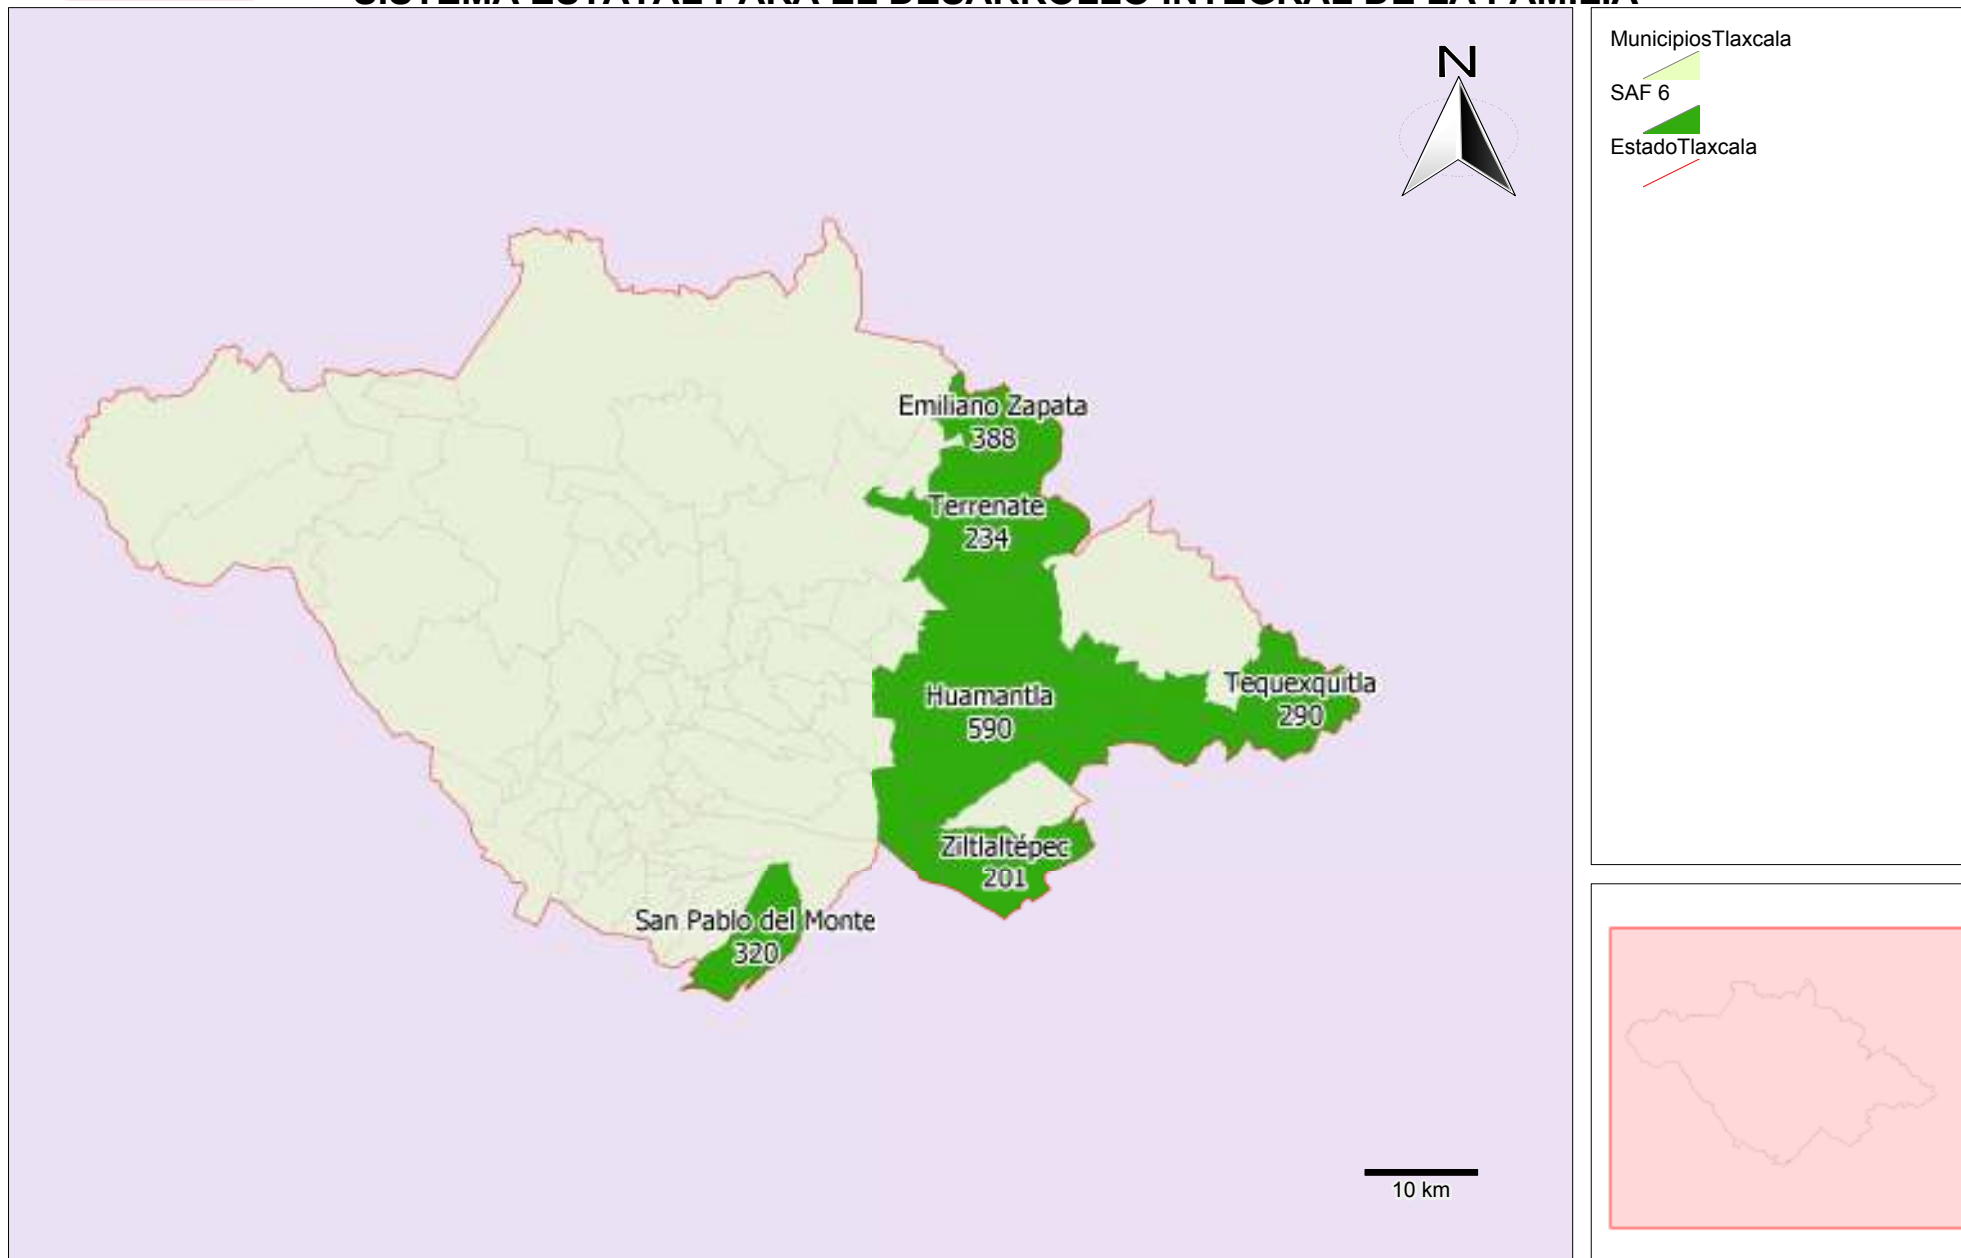

Desarrollo
para Todos

GOBIERNO DEL ESTADO DE TLAXCALA

SISTEMA ESTATAL PARA EL DESARROLLO INTEGRAL DE LA FAMILIA

DESPENSAS A FAMILIAS CON MENORES DE 6 AÑOS PARA CONTRIBUIR A SU ACCESO A LA ALIMENTACIÓN (SAF-6) 2014