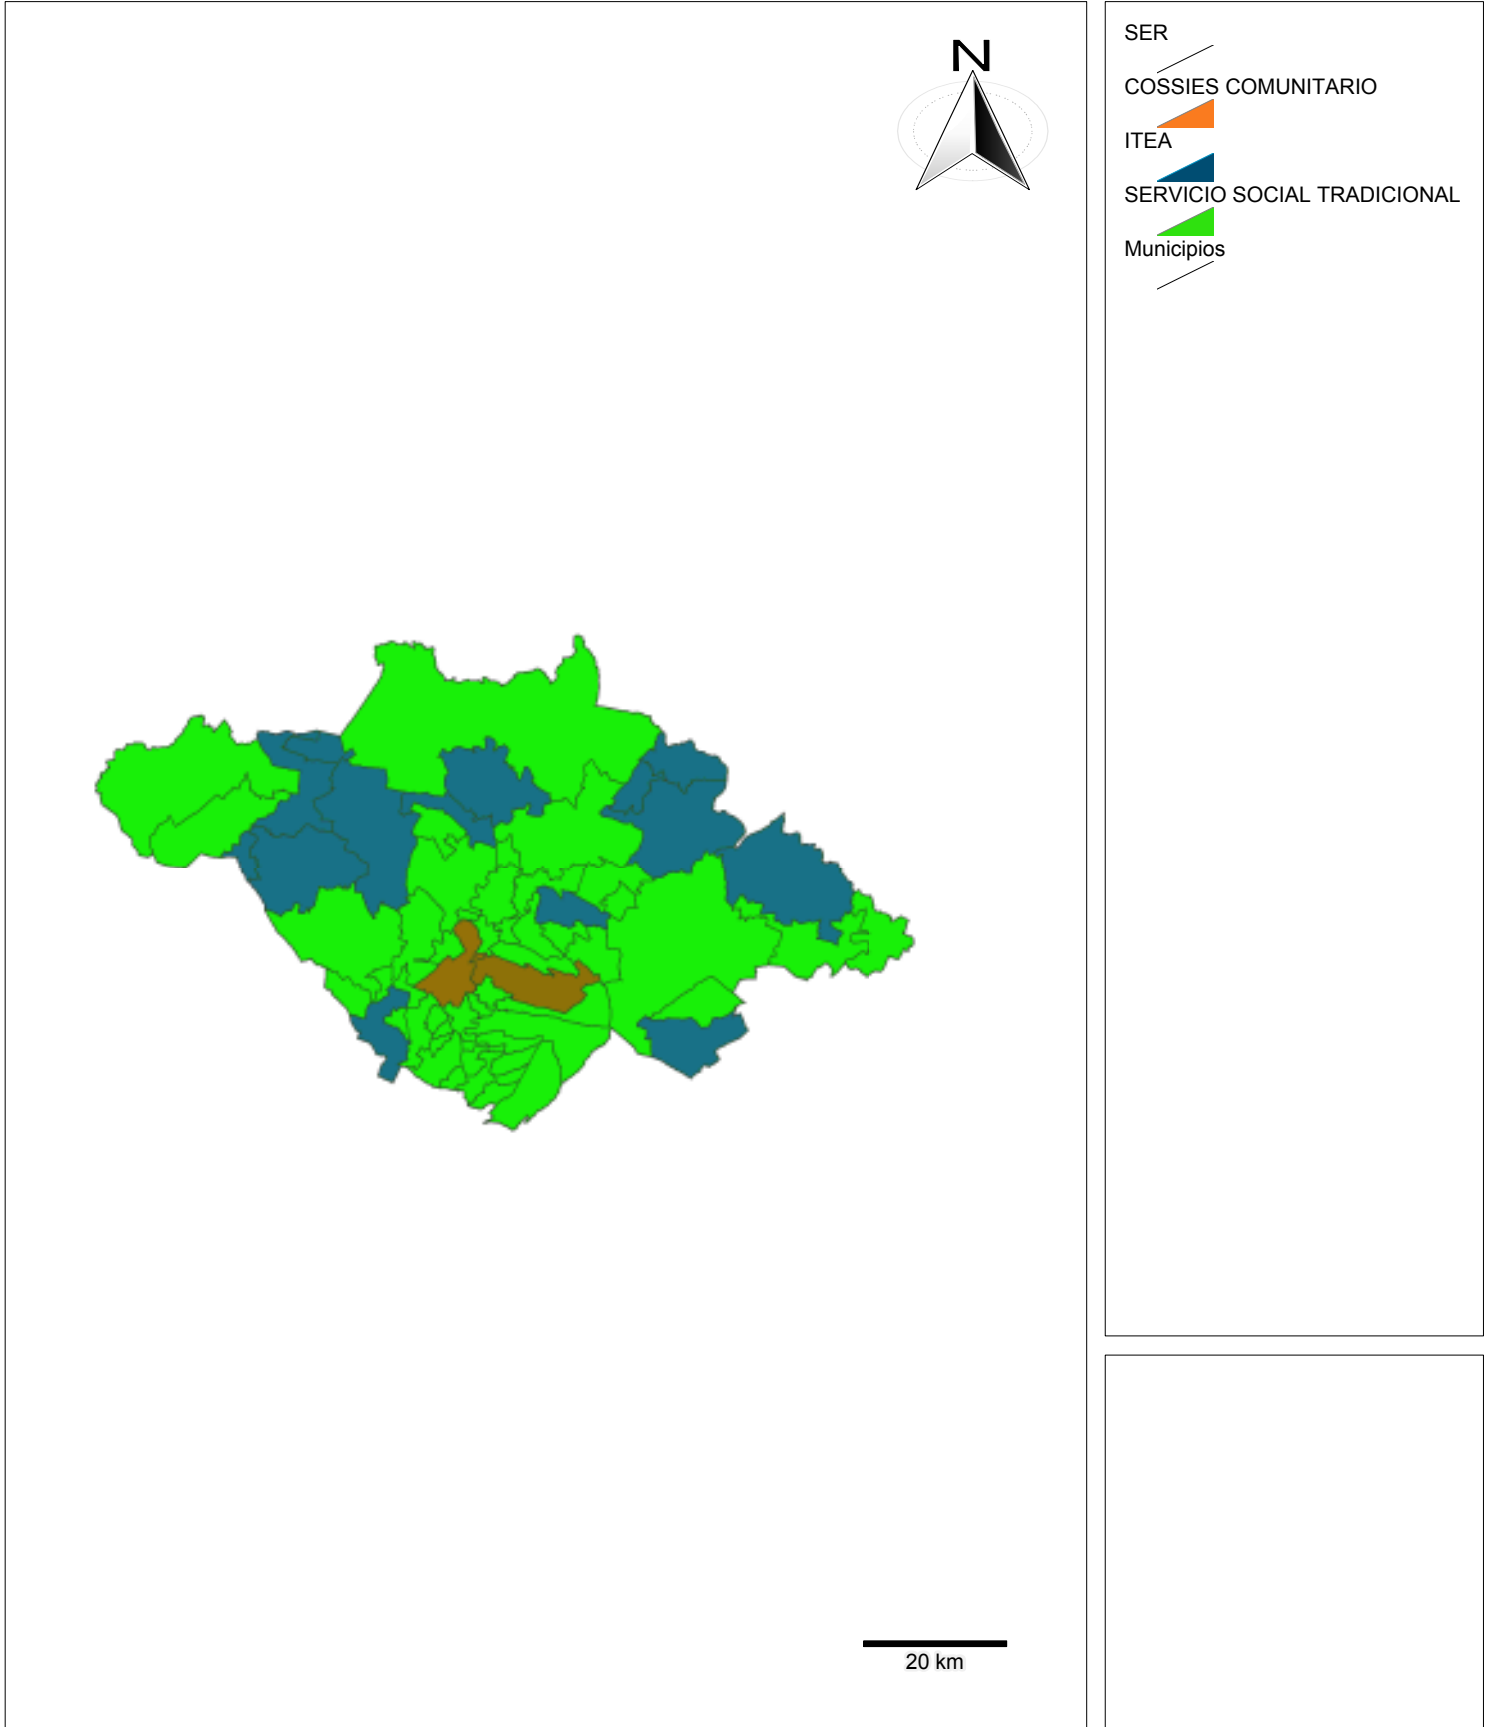

GOBIERNO DEL ESTADO DE TLAXCALA

Desarrollo
para Todos

COSSIES

MAPA TEMATICO- PRESTACIONES DE SERVICIO SOCIAL