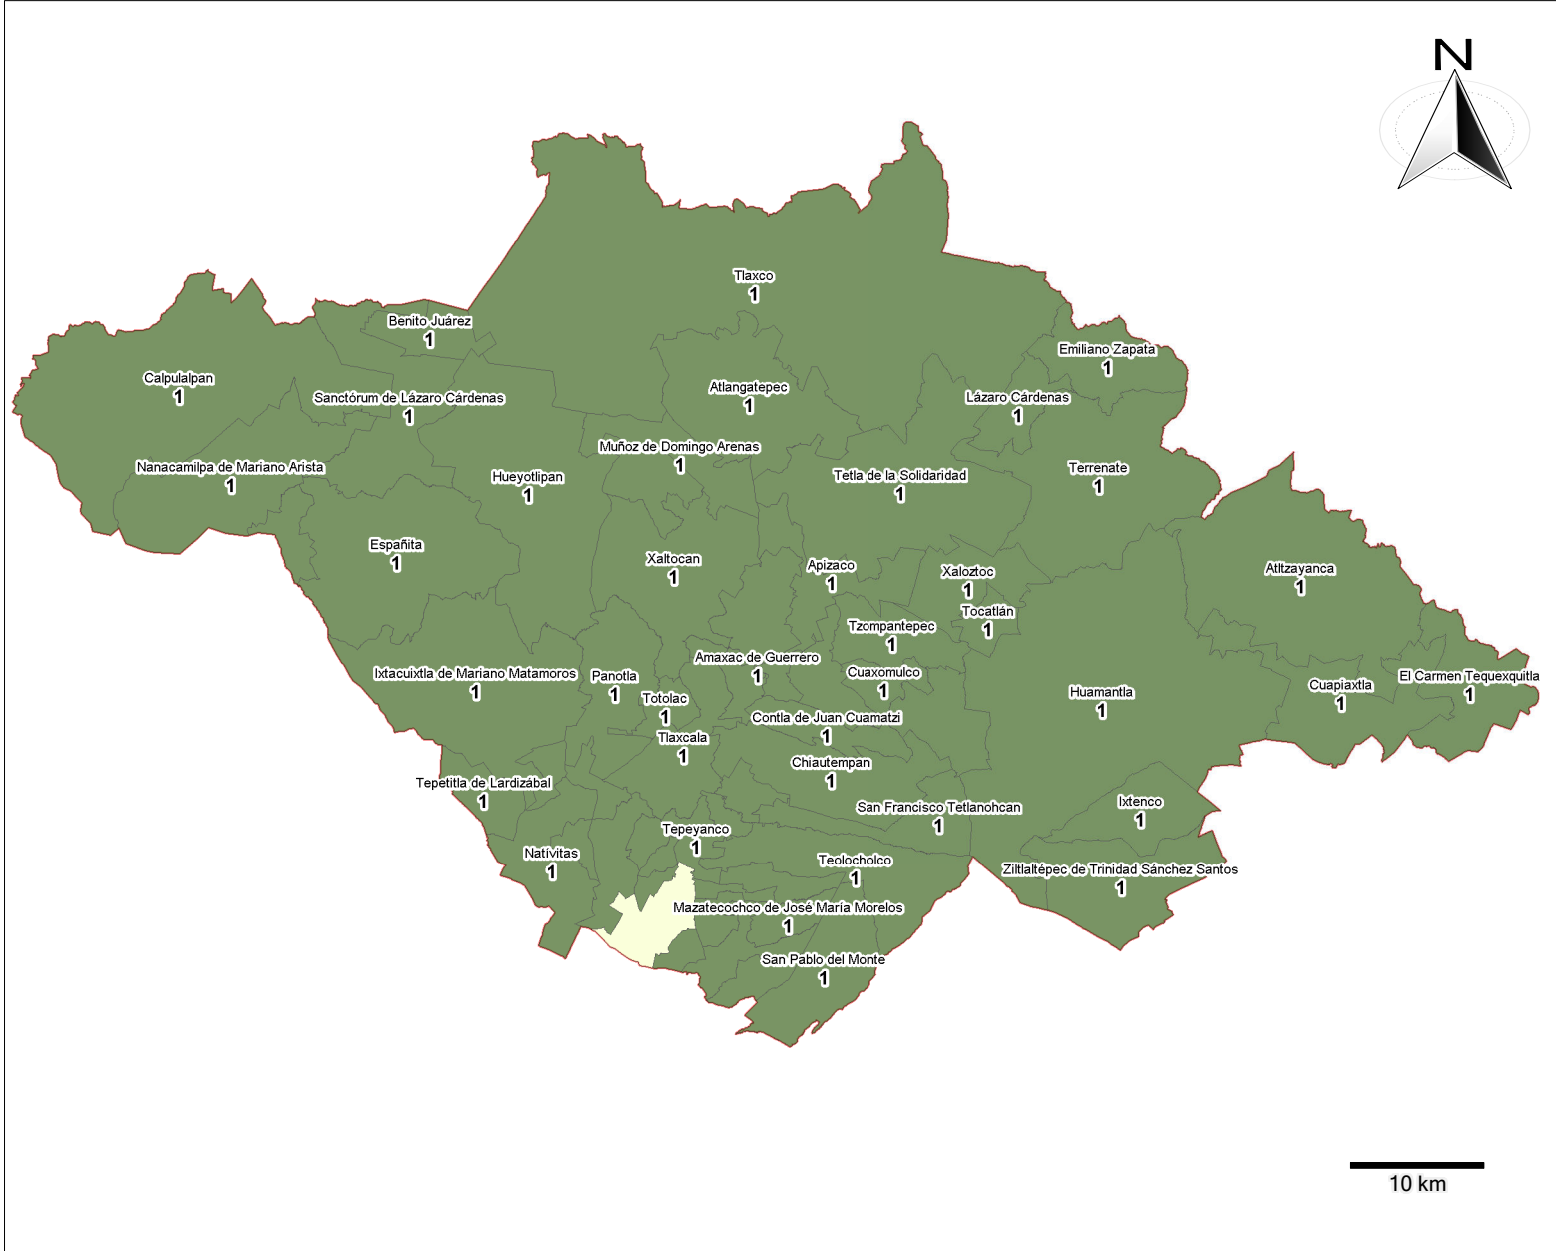

# GOBIERNO DEL ESTADO DE TLAXCALA

## CONSEJO ESTATAL DE POBLACIÓN

EstadoTlaxcala  
MunicipiosTlaxcala

MAPA TEMATICO: INTEGRACIÓN E INSTALACIÓN DE CONSEJOS MUNICIPALES DE POBLACIÓN (COMUPO's)