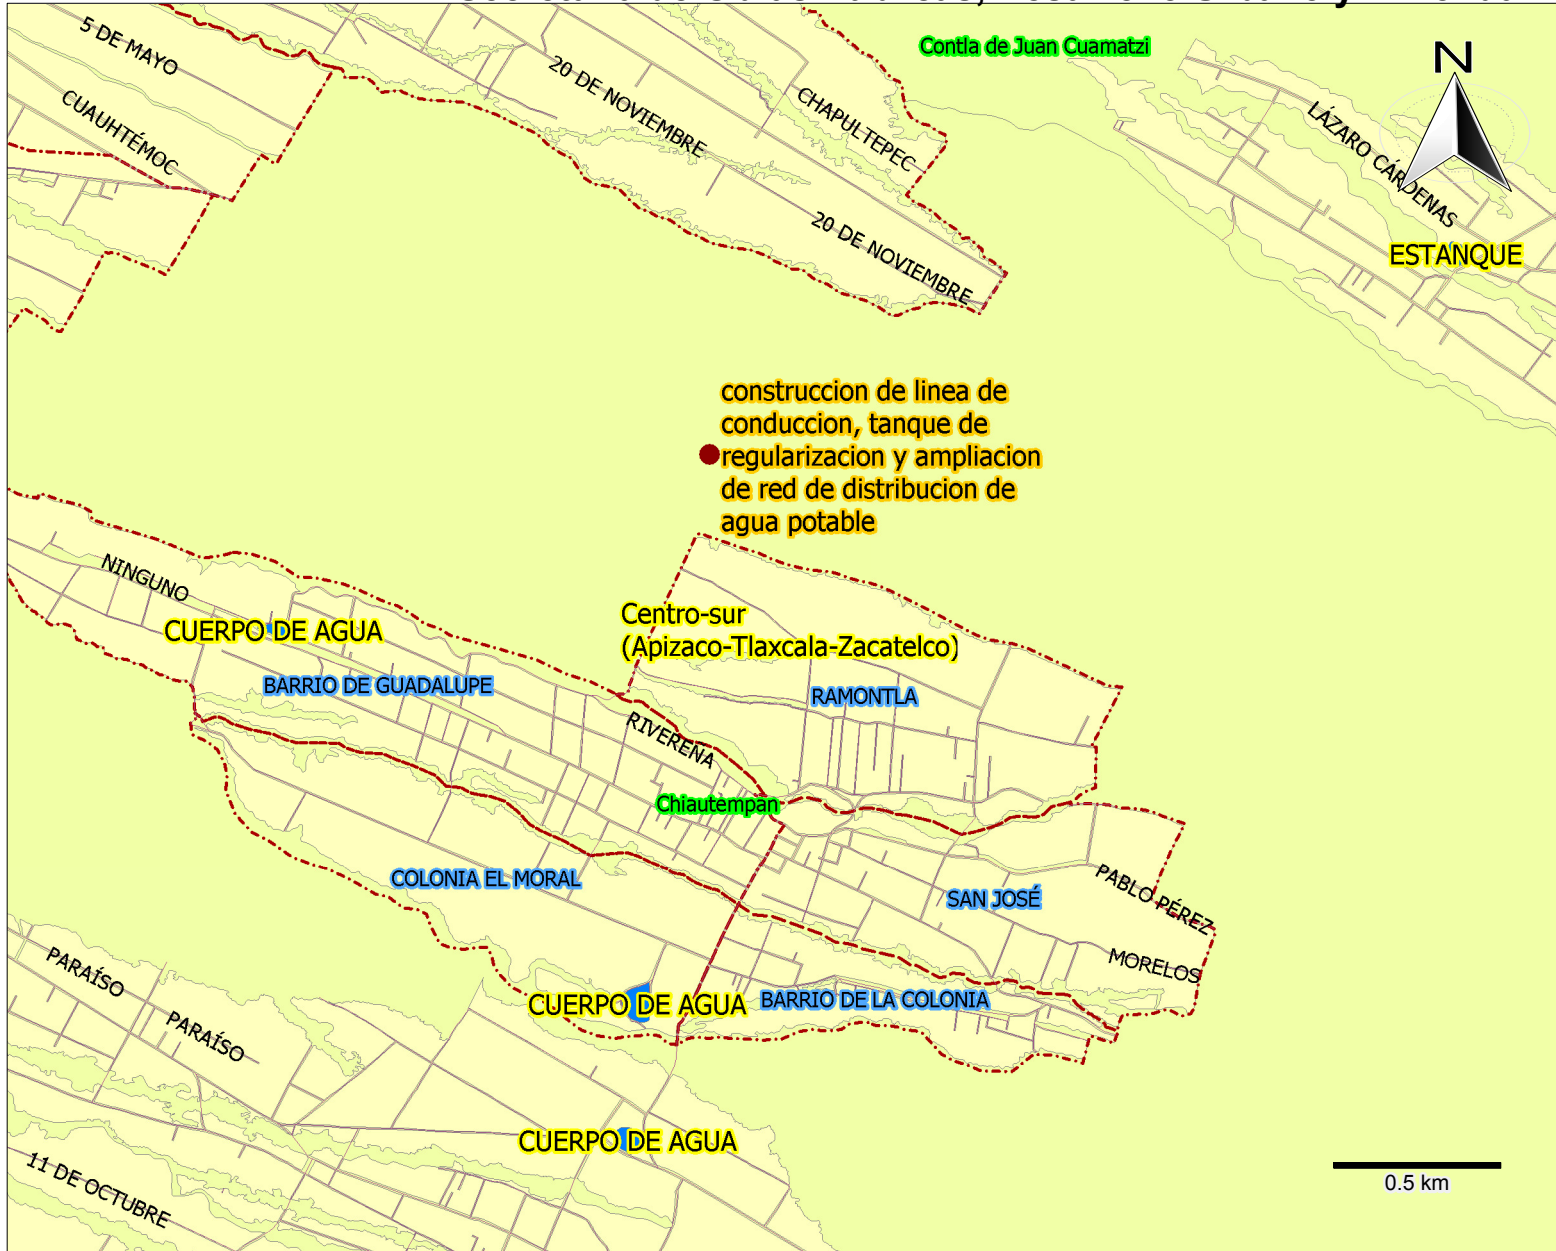

Desarrollo
para Todos

Gobierno del Estado de Tlaxcala

Secretaria de Obras Publicas, Desarrollo Urbano y Vivienda

construccion de linea de
conduccion, tanque de
● regularizacion y ampliacion
de red de distribucion de
agua potable

- relieve Estado Tlaxcala
- Municipios Tlaxcala
- Limite Municipal
- Regionalizacion Tlaxcala Limites
- Regionalizacion Estatal
- Manzanas MGN 2010
- Colonias 2013
- Equipamiento
- Calles
- OBRAS APAZU