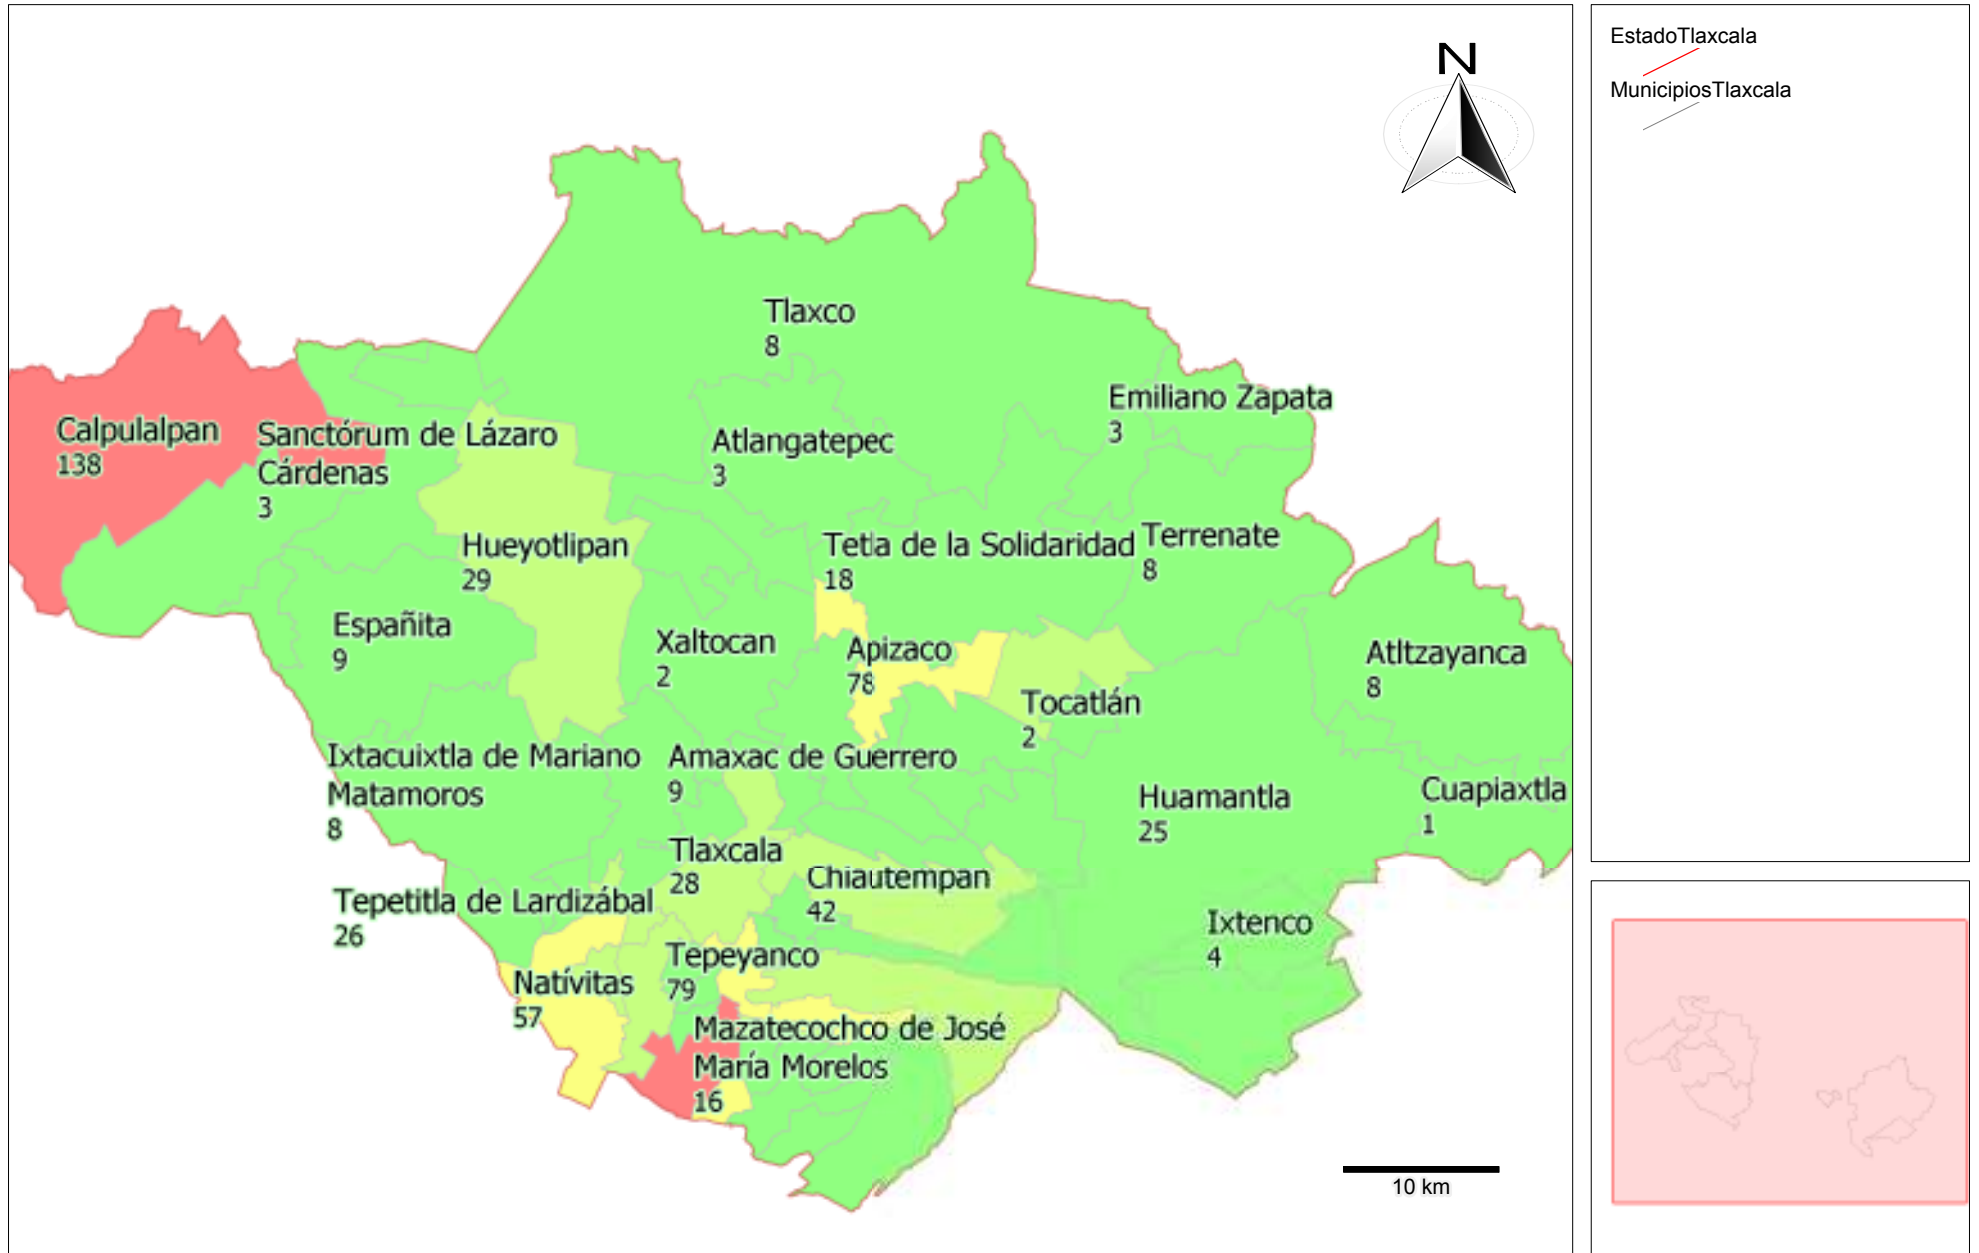

Desarrollo
para Todos

GOBIERNO DEL ESTADO DE TLAXCALA

INSTITUTO TLAXCALTECA PARA PERSONAS CON DISCAPACIDAD

Ayudas Técnicas