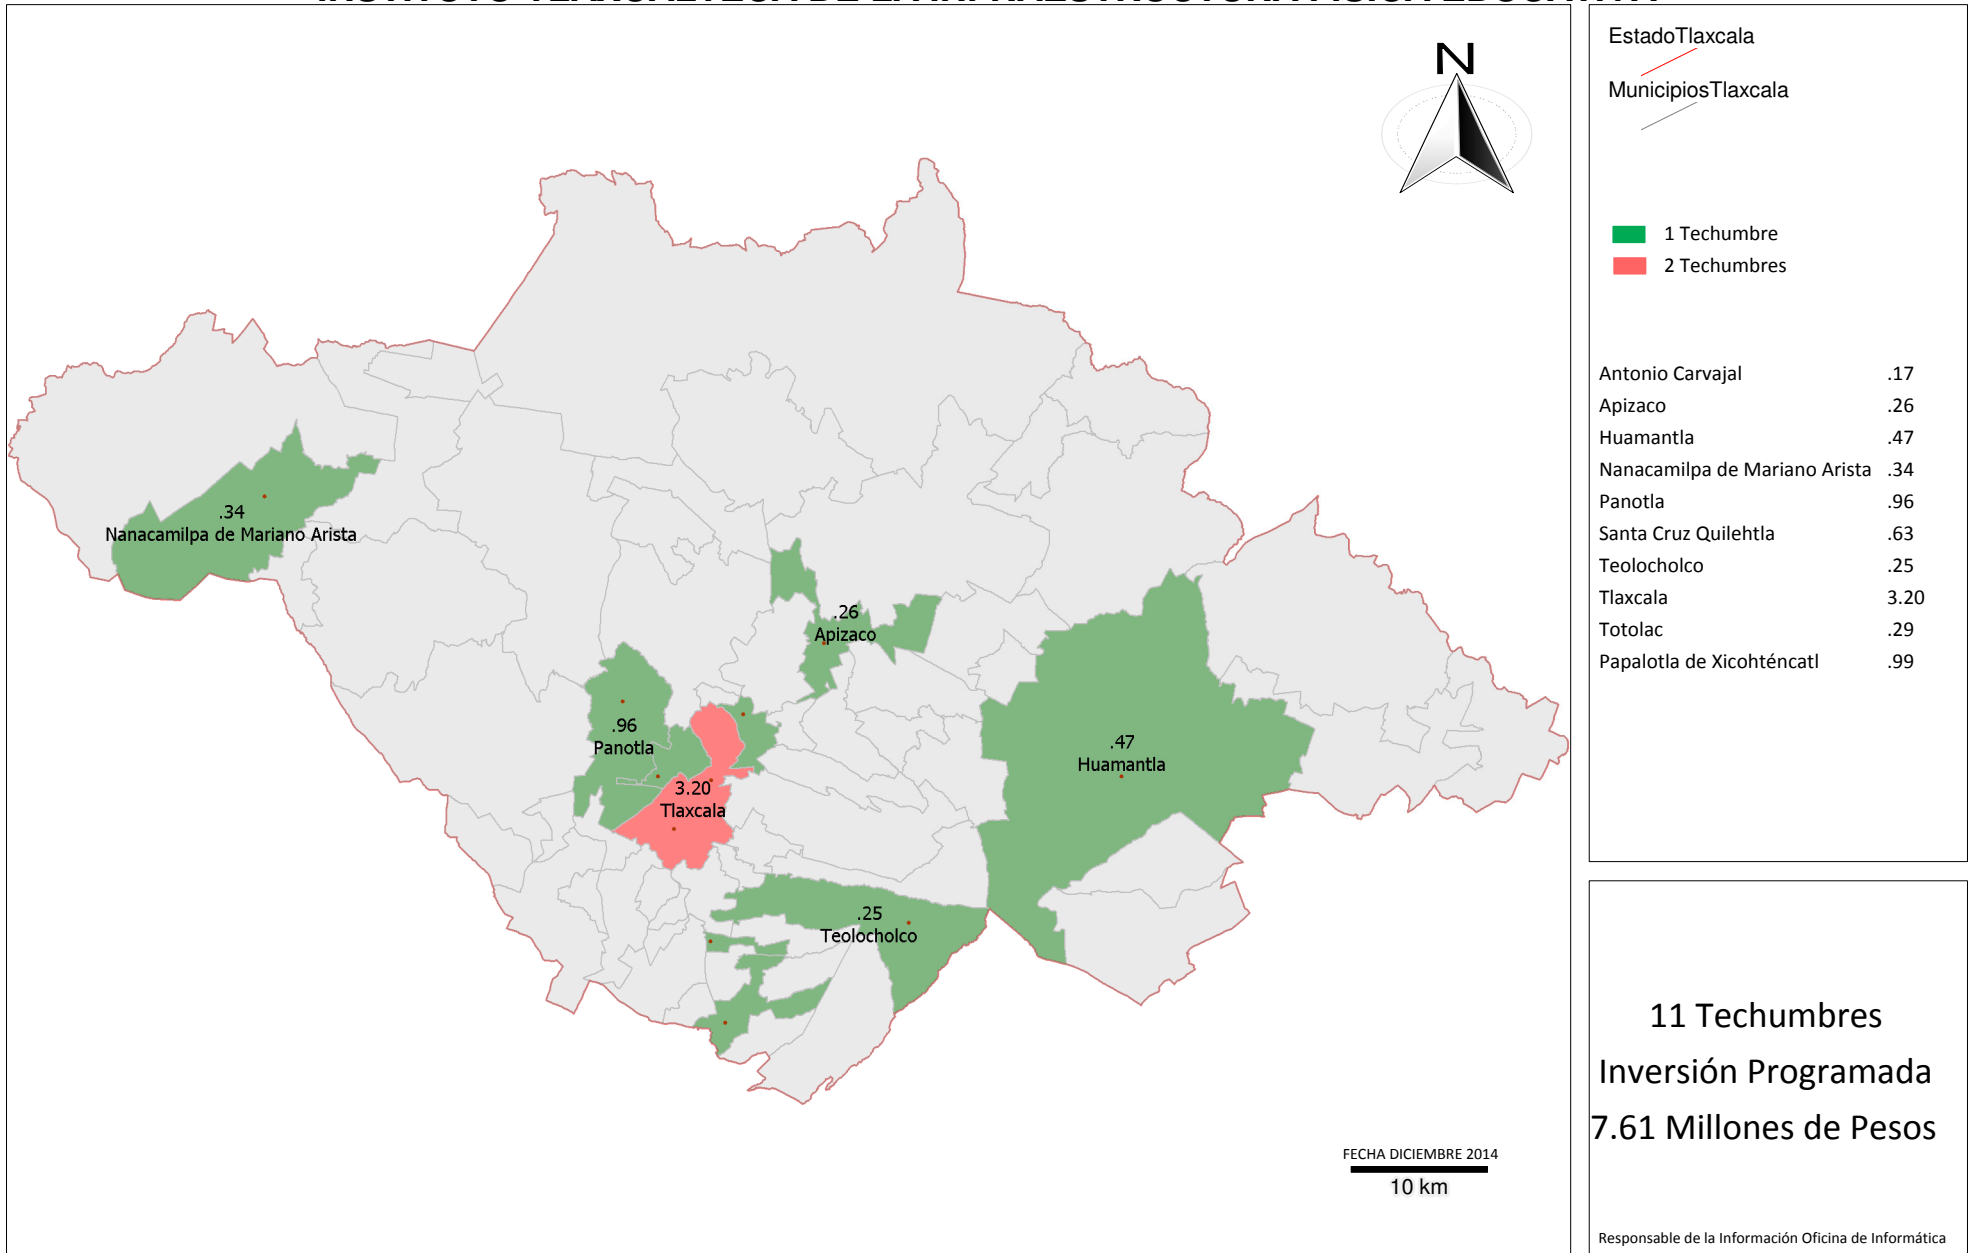

**Desarrollo
para Todos**

GOBIERNO DEL ESTADO DE TLAXCALA

INSTITUTO TLAXCALTECA DE LA INFRAESTRUCTURA FISICA EDUCATIVA

Mapa Temático Programa Techumbres 2014