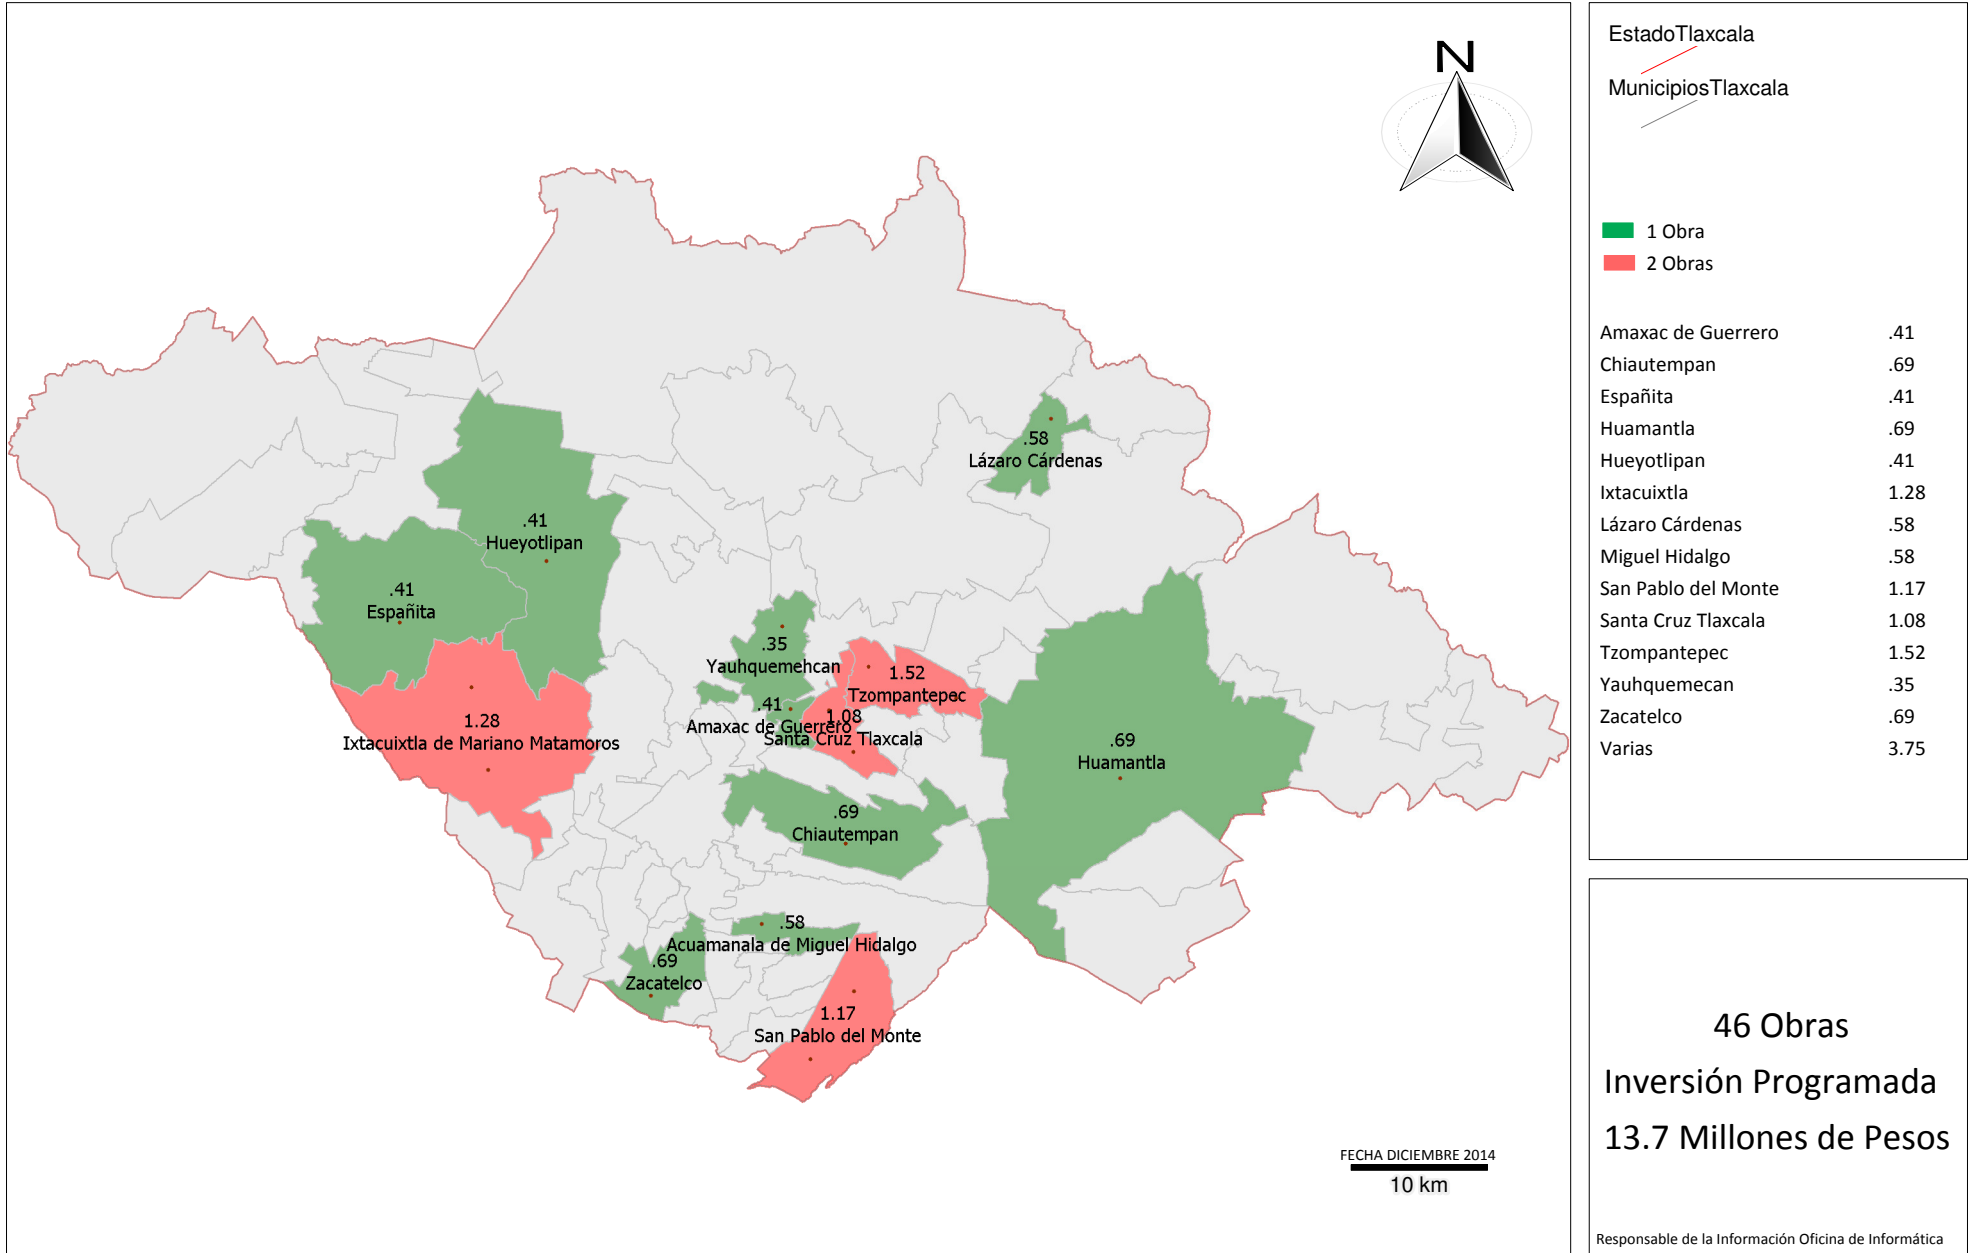

Desarrollo
para Todos

GOBIERNO DEL ESTADO DE TLAXCALA

INSTITUTO TLAXCALTECA DE LA INFRAESTRUCTURA FISICA EDUCATIVA

Estado Tlaxcala
Municipios Tlaxcala

1 Obra
2 Obras

Amamax de Guerrero	.41
Chiautempan	.69
Españita	.41
Huamantla	.69
Hueyotlipan	.41
Ixtacuixtla	1.28
Lázaro Cárdenas	.58
Miguel Hidalgo	.58
San Pablo del Monte	1.17
Santa Cruz Tlaxcala	1.08
Tzompantepec	1.52
Yauhquemecan	.35
Zacatelco	.69
Varias	3.75