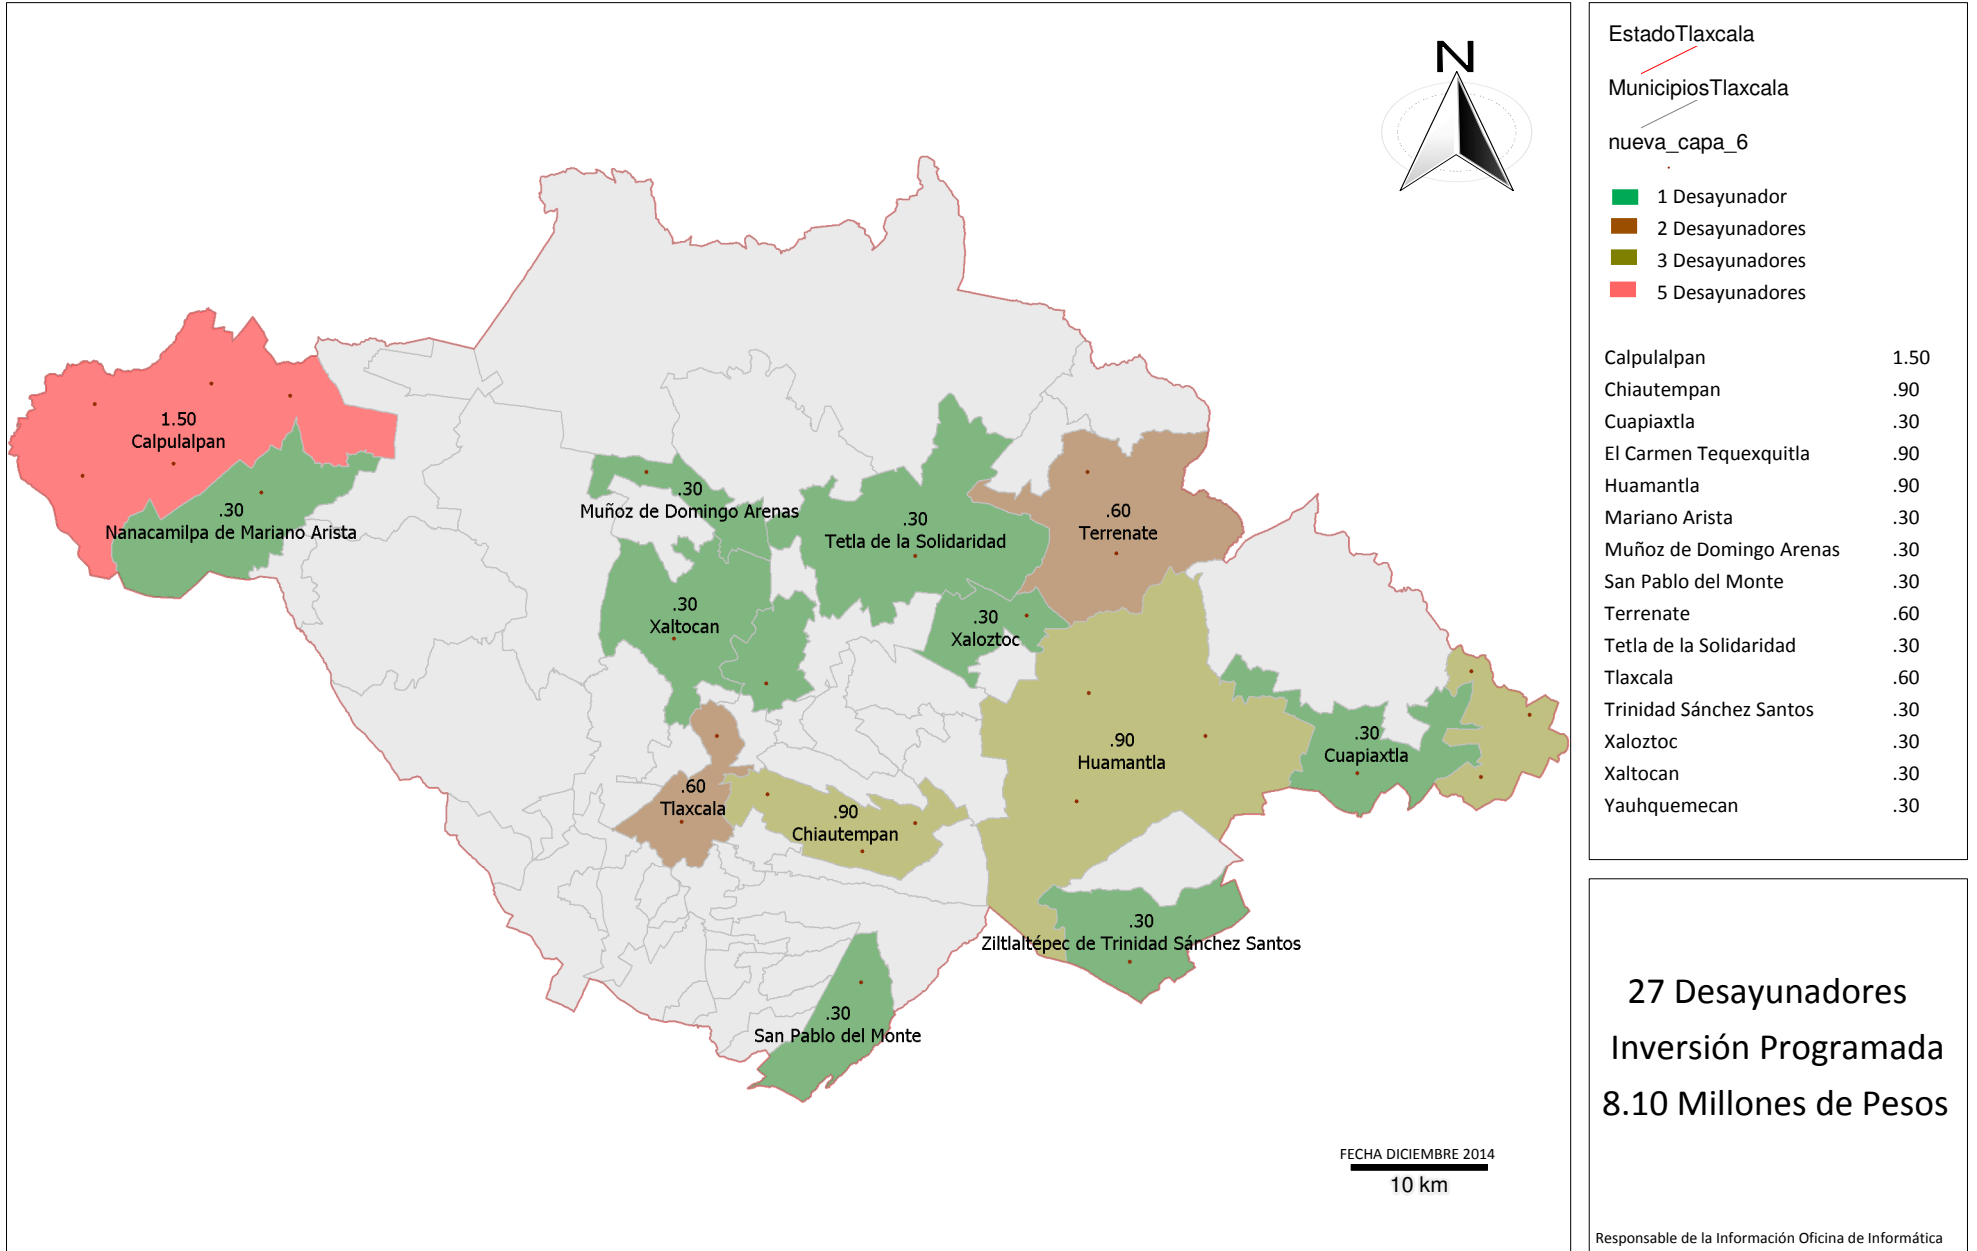

Desarrollo
para Todos

GOBIERNO DEL ESTADO DE TLAXCALA

INSTITUTO TLAXCALTECA DE LA INFRAESTRUCTURA FISICA EDUCATIVA

Mapa Temático Programa Desayunadores 2014