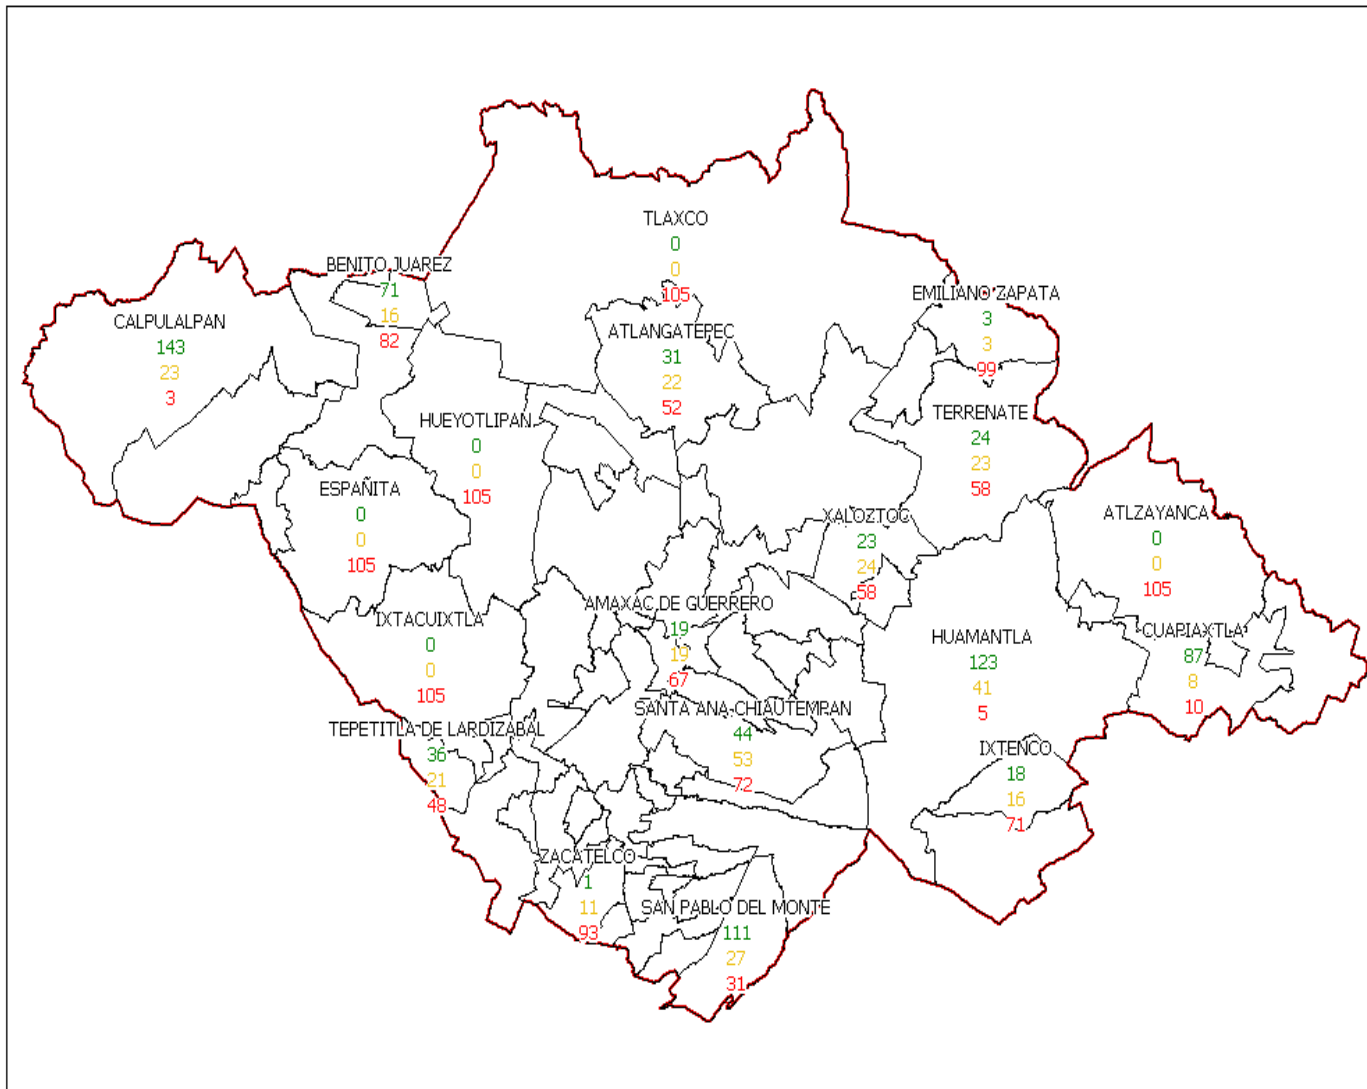

GOBIERNO DEL ESTADO DE TLAXCALA

INSTITUTO TLAXCALTECA DE DESARROLLO MUNICIPAL

MAPA TEMATICO: VERIFICACIONES ADM 2014