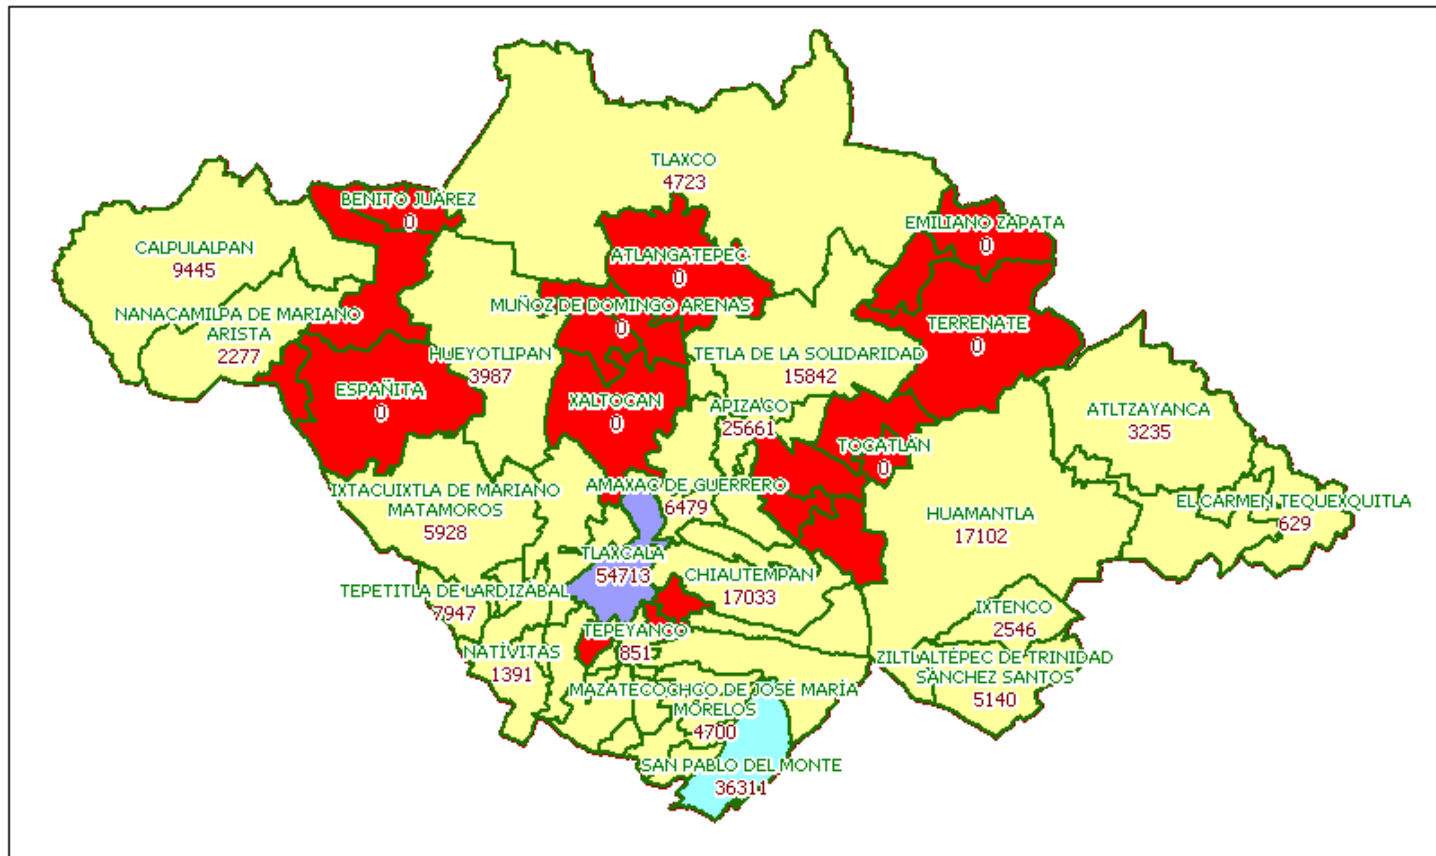

GOBIERNO DEL ESTADO DE TLAXCALA

INSTITUTO DEL CATASTRO

MAPA TEMATICO: PADRON PREDIAL EN GEV. CATASTRO