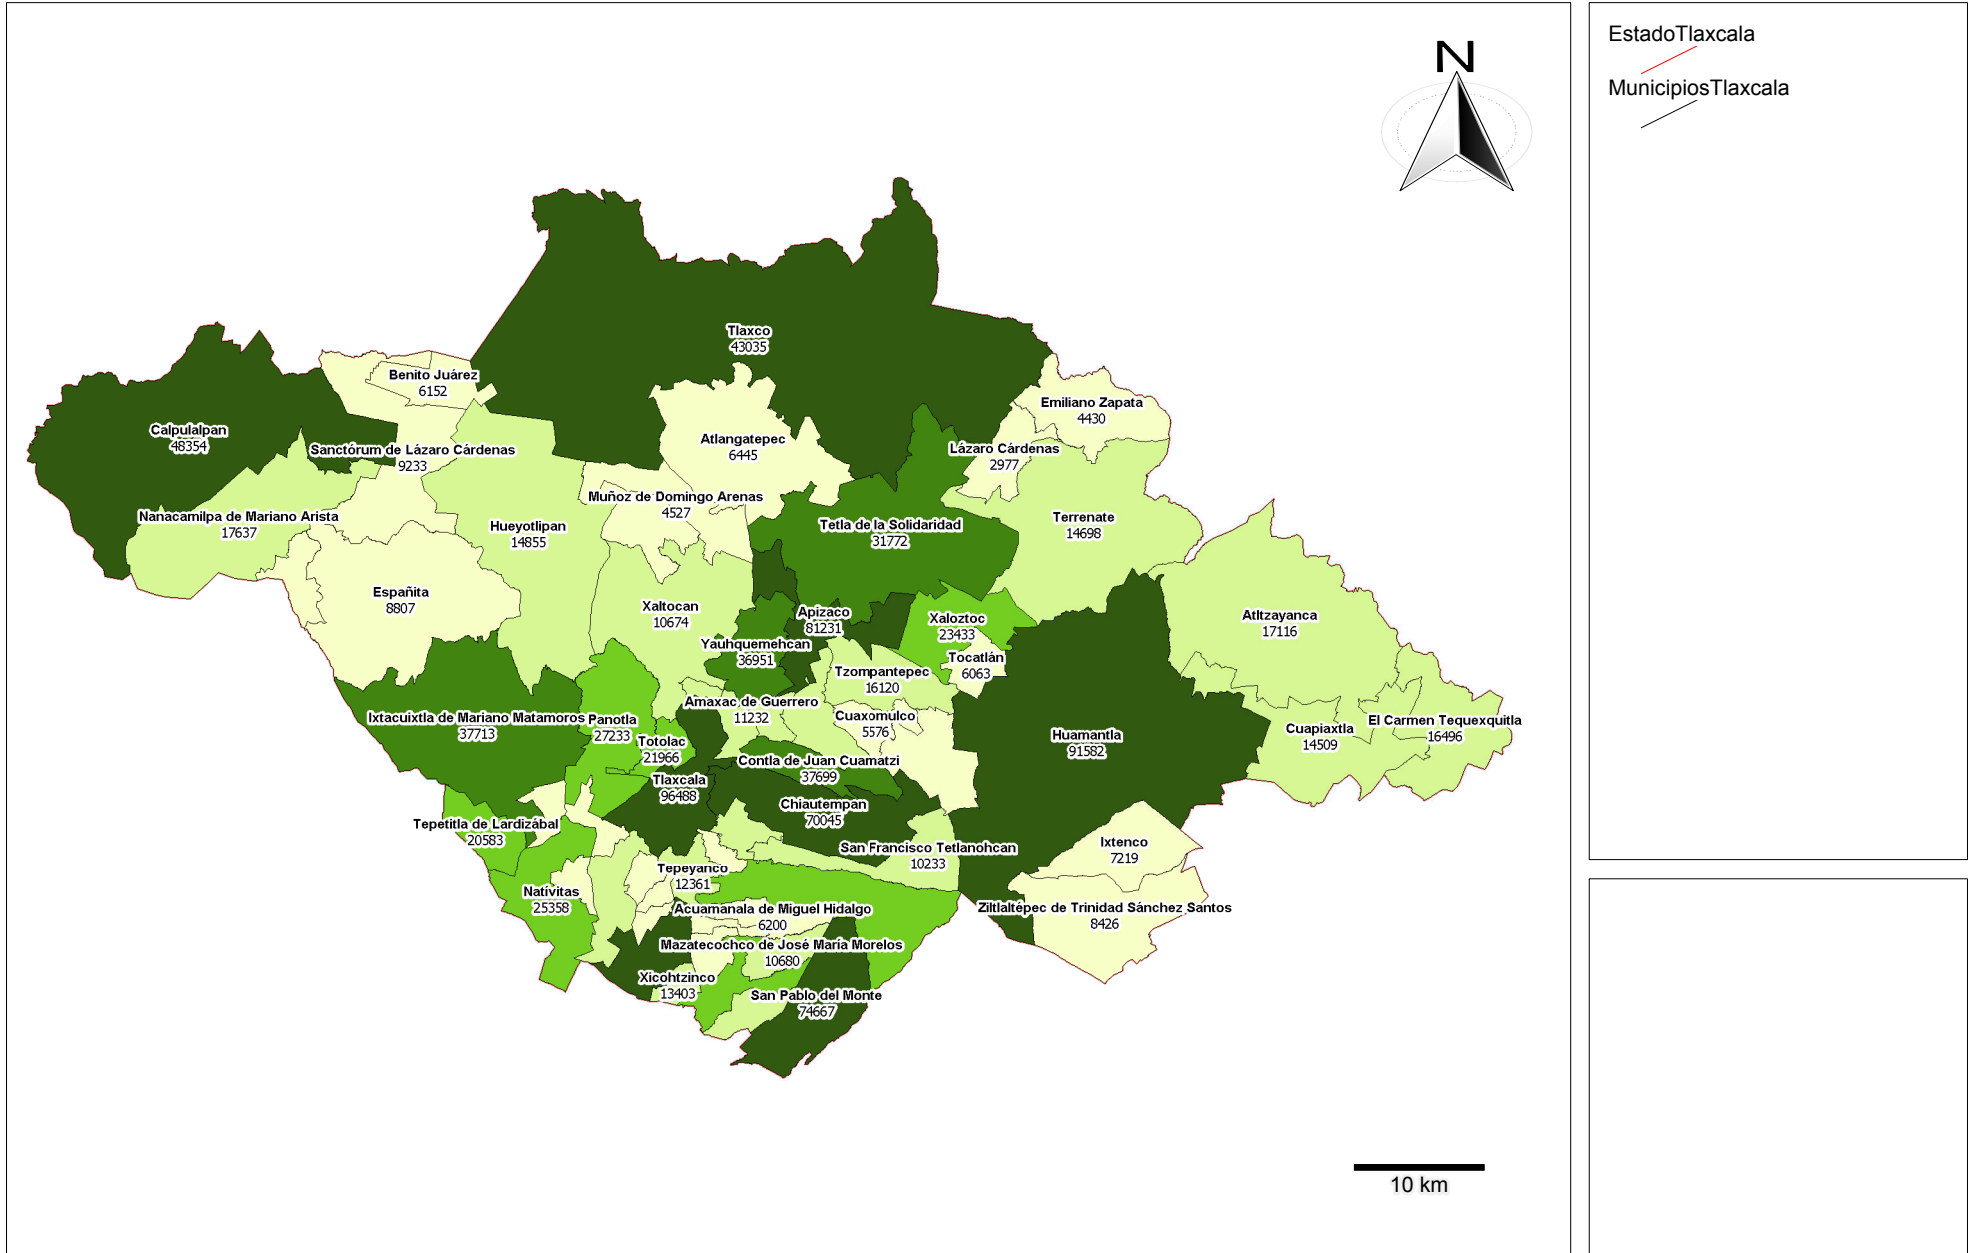

Desarrollo
para Todos

GOBIERNO DEL ESTADO DE TLAXCALA

CONSEJO ESTATAL DE POBLACIÓN

MAPA TEMÁTICO: POBLACIÓN TOTAL MUNICIPAL 2014