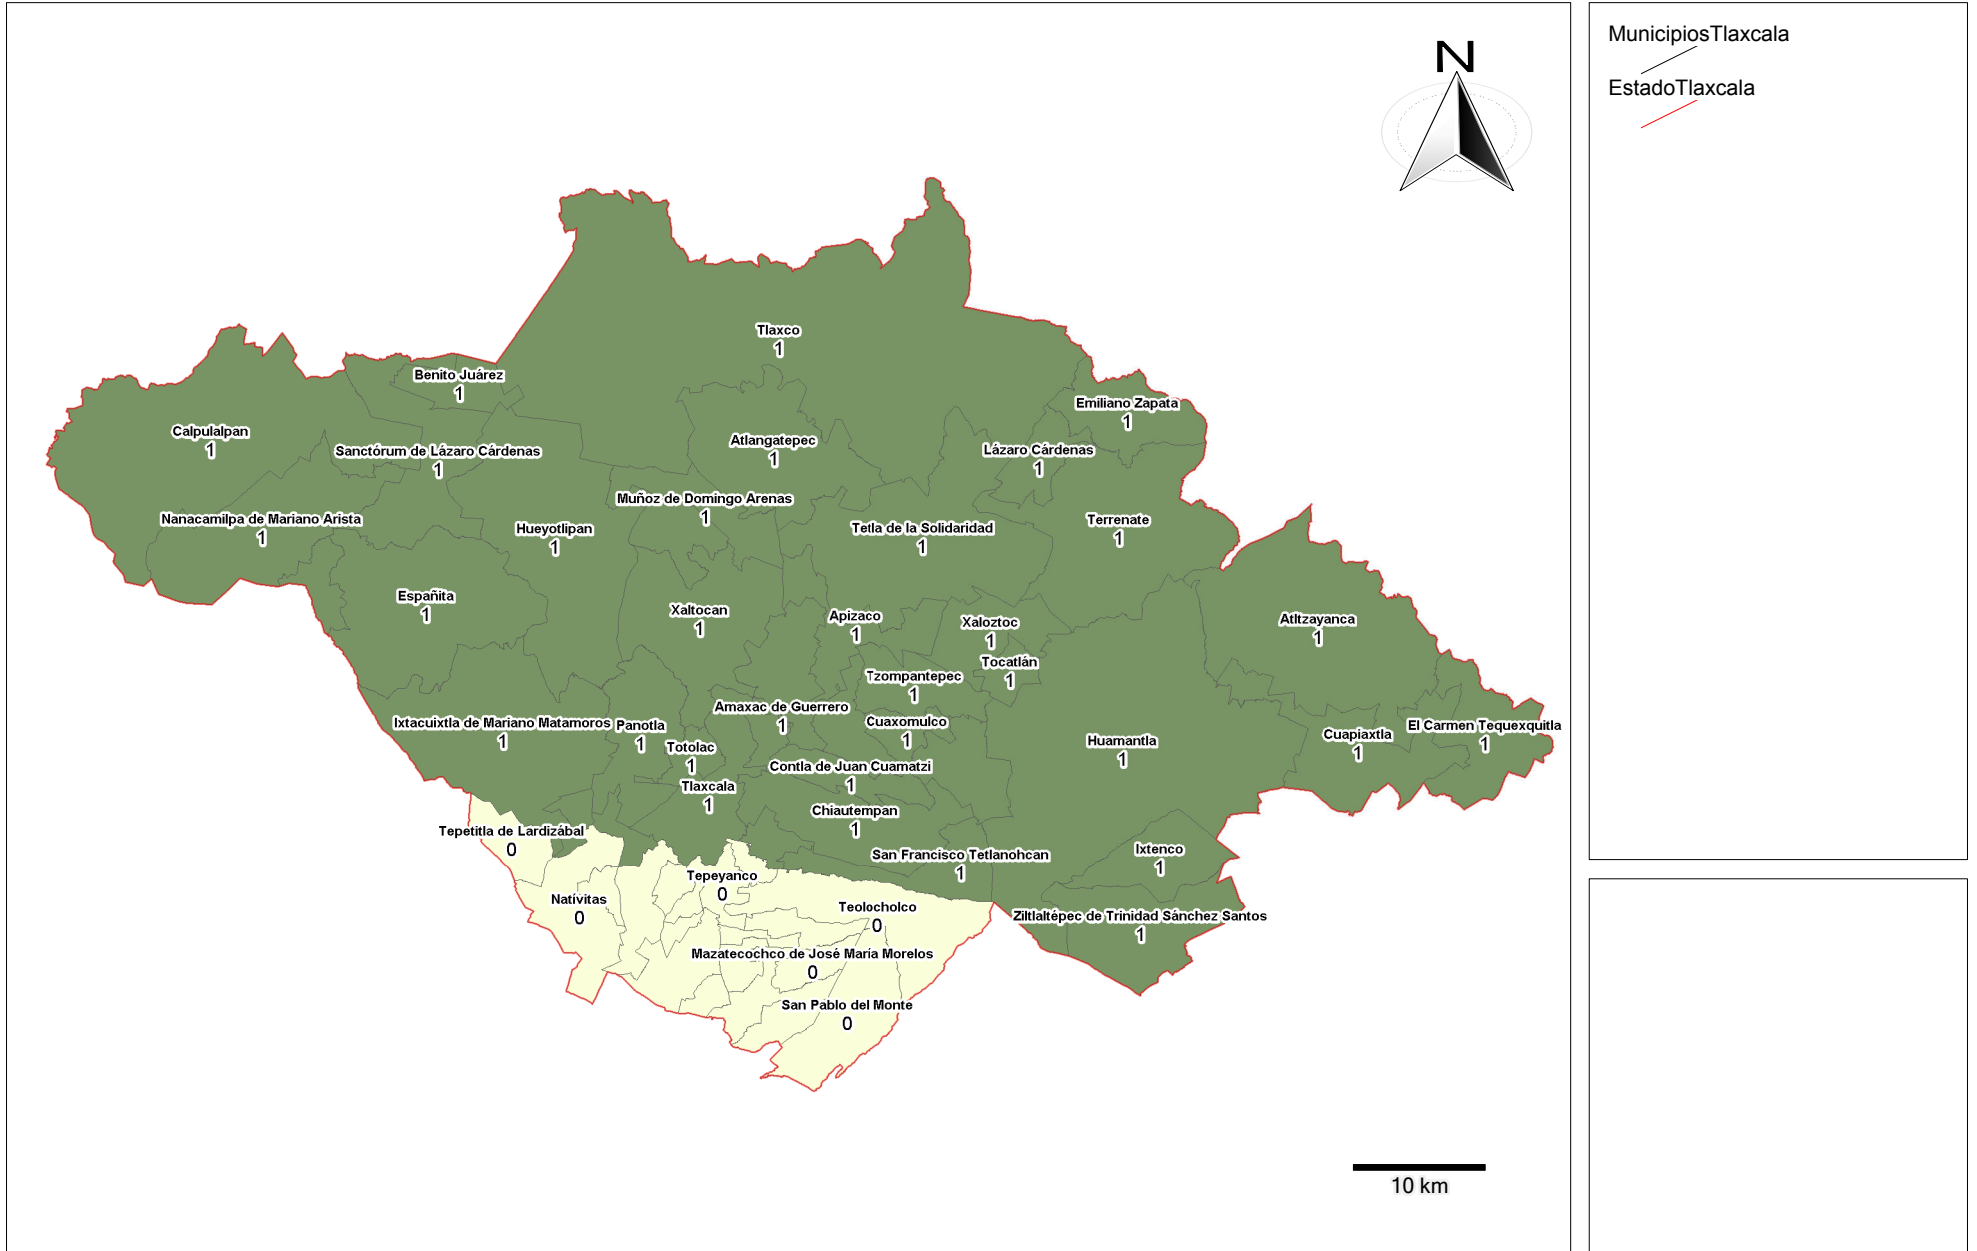

Desarrollo
para Todos

GOBIERNO DEL ESTADO DE TLAXCALA

CONSEJO ESTATAL DE POBLACIÓN

MAPA TEMÁTICO: CAPACITACIÓN Y ASESORÍA A CONSEJOS MUNICIPALES DE POBLACIÓN (COMUPO'S)