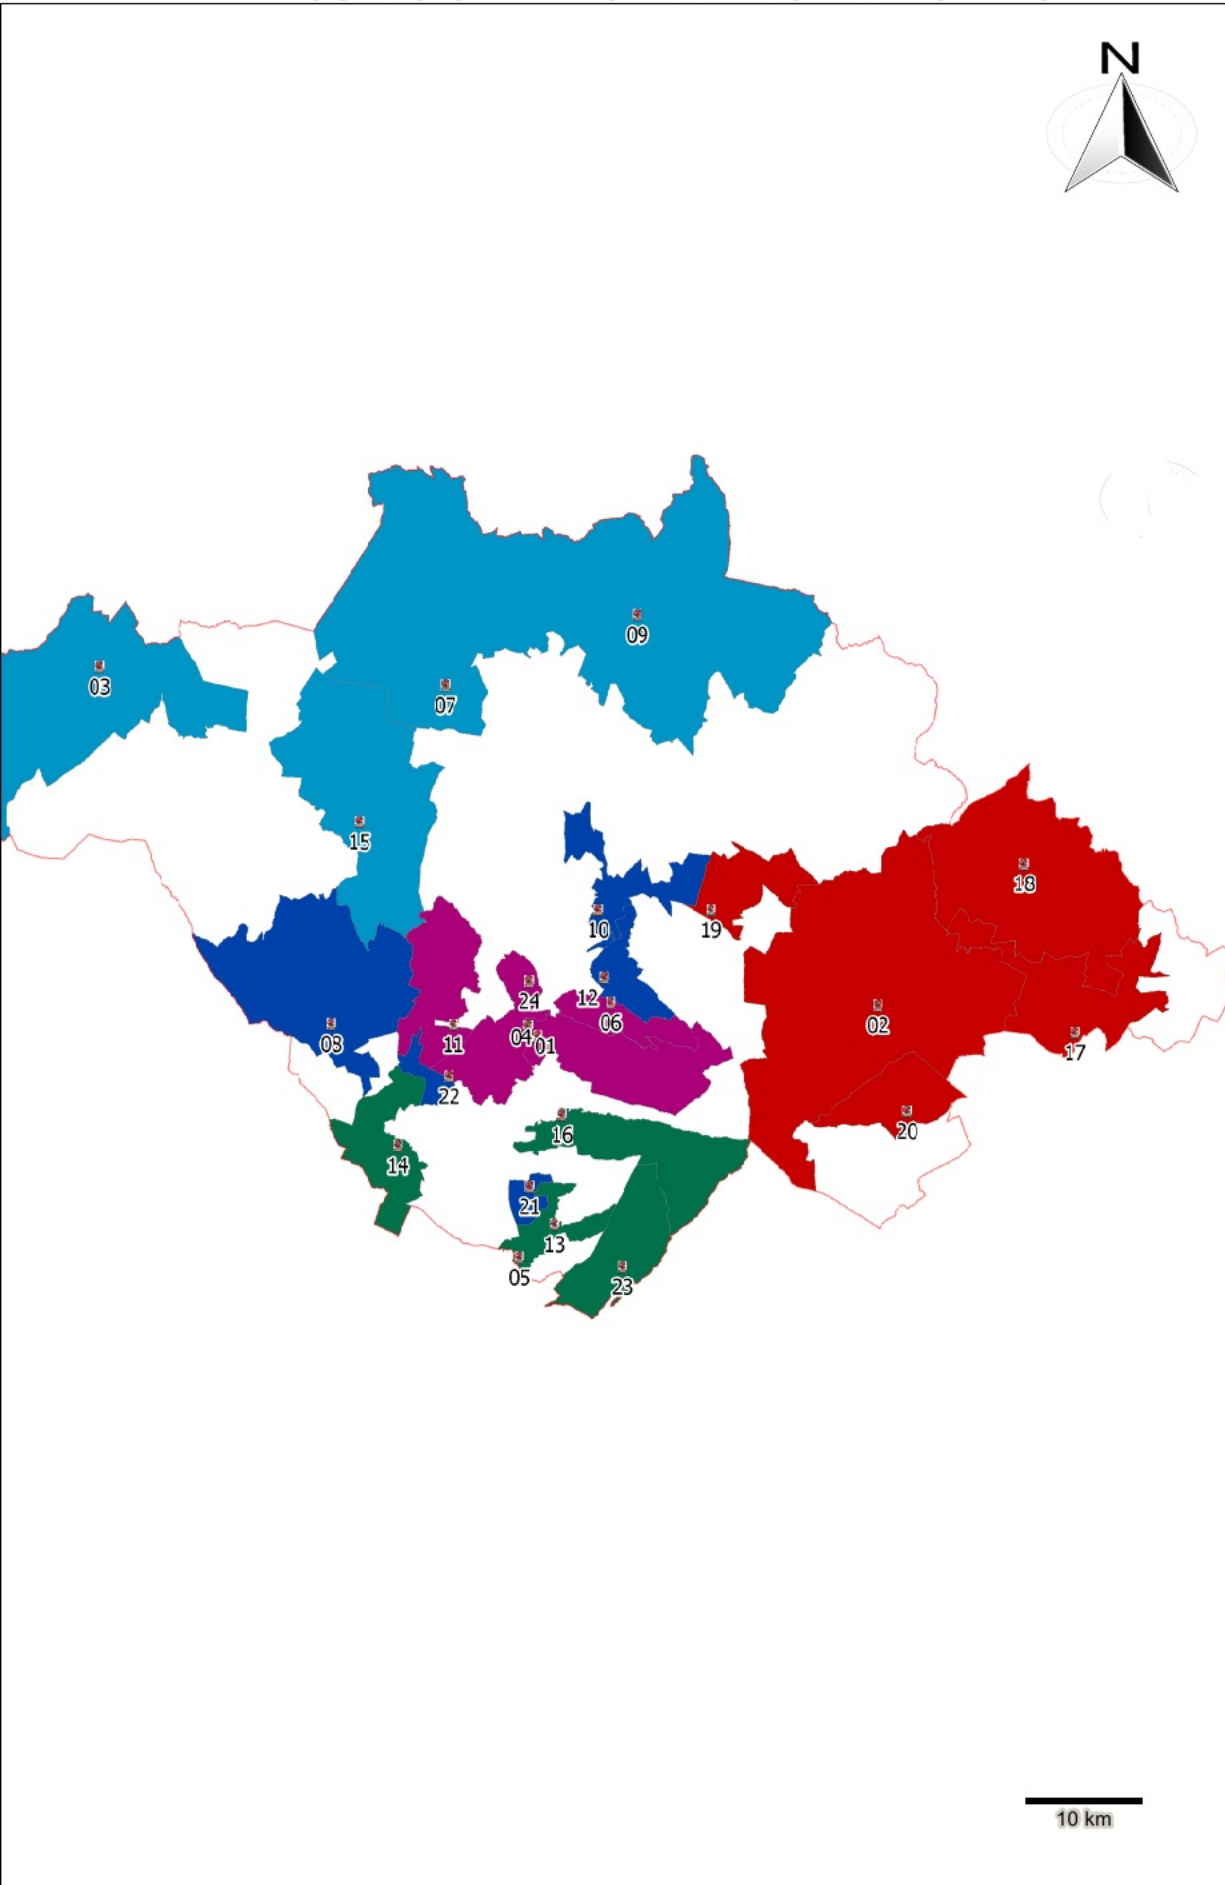

GOBIERNO DEL ESTADO DE TLAXCALA

Desarrollo
para Todos

COLEGIO DE BACHILLERES DEL ESTADO DE TLAXCALA

- Coordinación Sectorial Zona V
- Coordinación Sectorial Zona IV
- Coordinación Sectorial Zona III
- Coordinación Sectorial Zona II
- Coordinación Sectorial Zona I
- Estado Tlaxcala
- PL 01 Sabinal
- PL 02 Huamantla
- PL 03 Calpulalpan
- PL 04 Chiautempan
- PL 05 Panzacola
- PL 06 Contla
- PL 07 Buenavista
- PL 08 Ixtacuixtla
- PL 09 Tlaxco
- PL 10 Apizaco
- PL 11 Panotla
- PL 12 Santa Cruz Tlaxcala
- PL 13 Papatotla
- PL 14 Nativitas
- PL 15 Hueyotlipan
- PL 16 Teolochochco
- PL 17 Cuapiaxtla
- PL 18 Altzayanca
- PL 19 Xaloztoc
- PL 20 Ixtenco
- PL 21 Ayometla
- PL 22 Texoloc
- PL 23 San Pablo del Monte
- PL 24 Tizatlan

10 km

MAPA TEMÁTICO (PLANTELES)