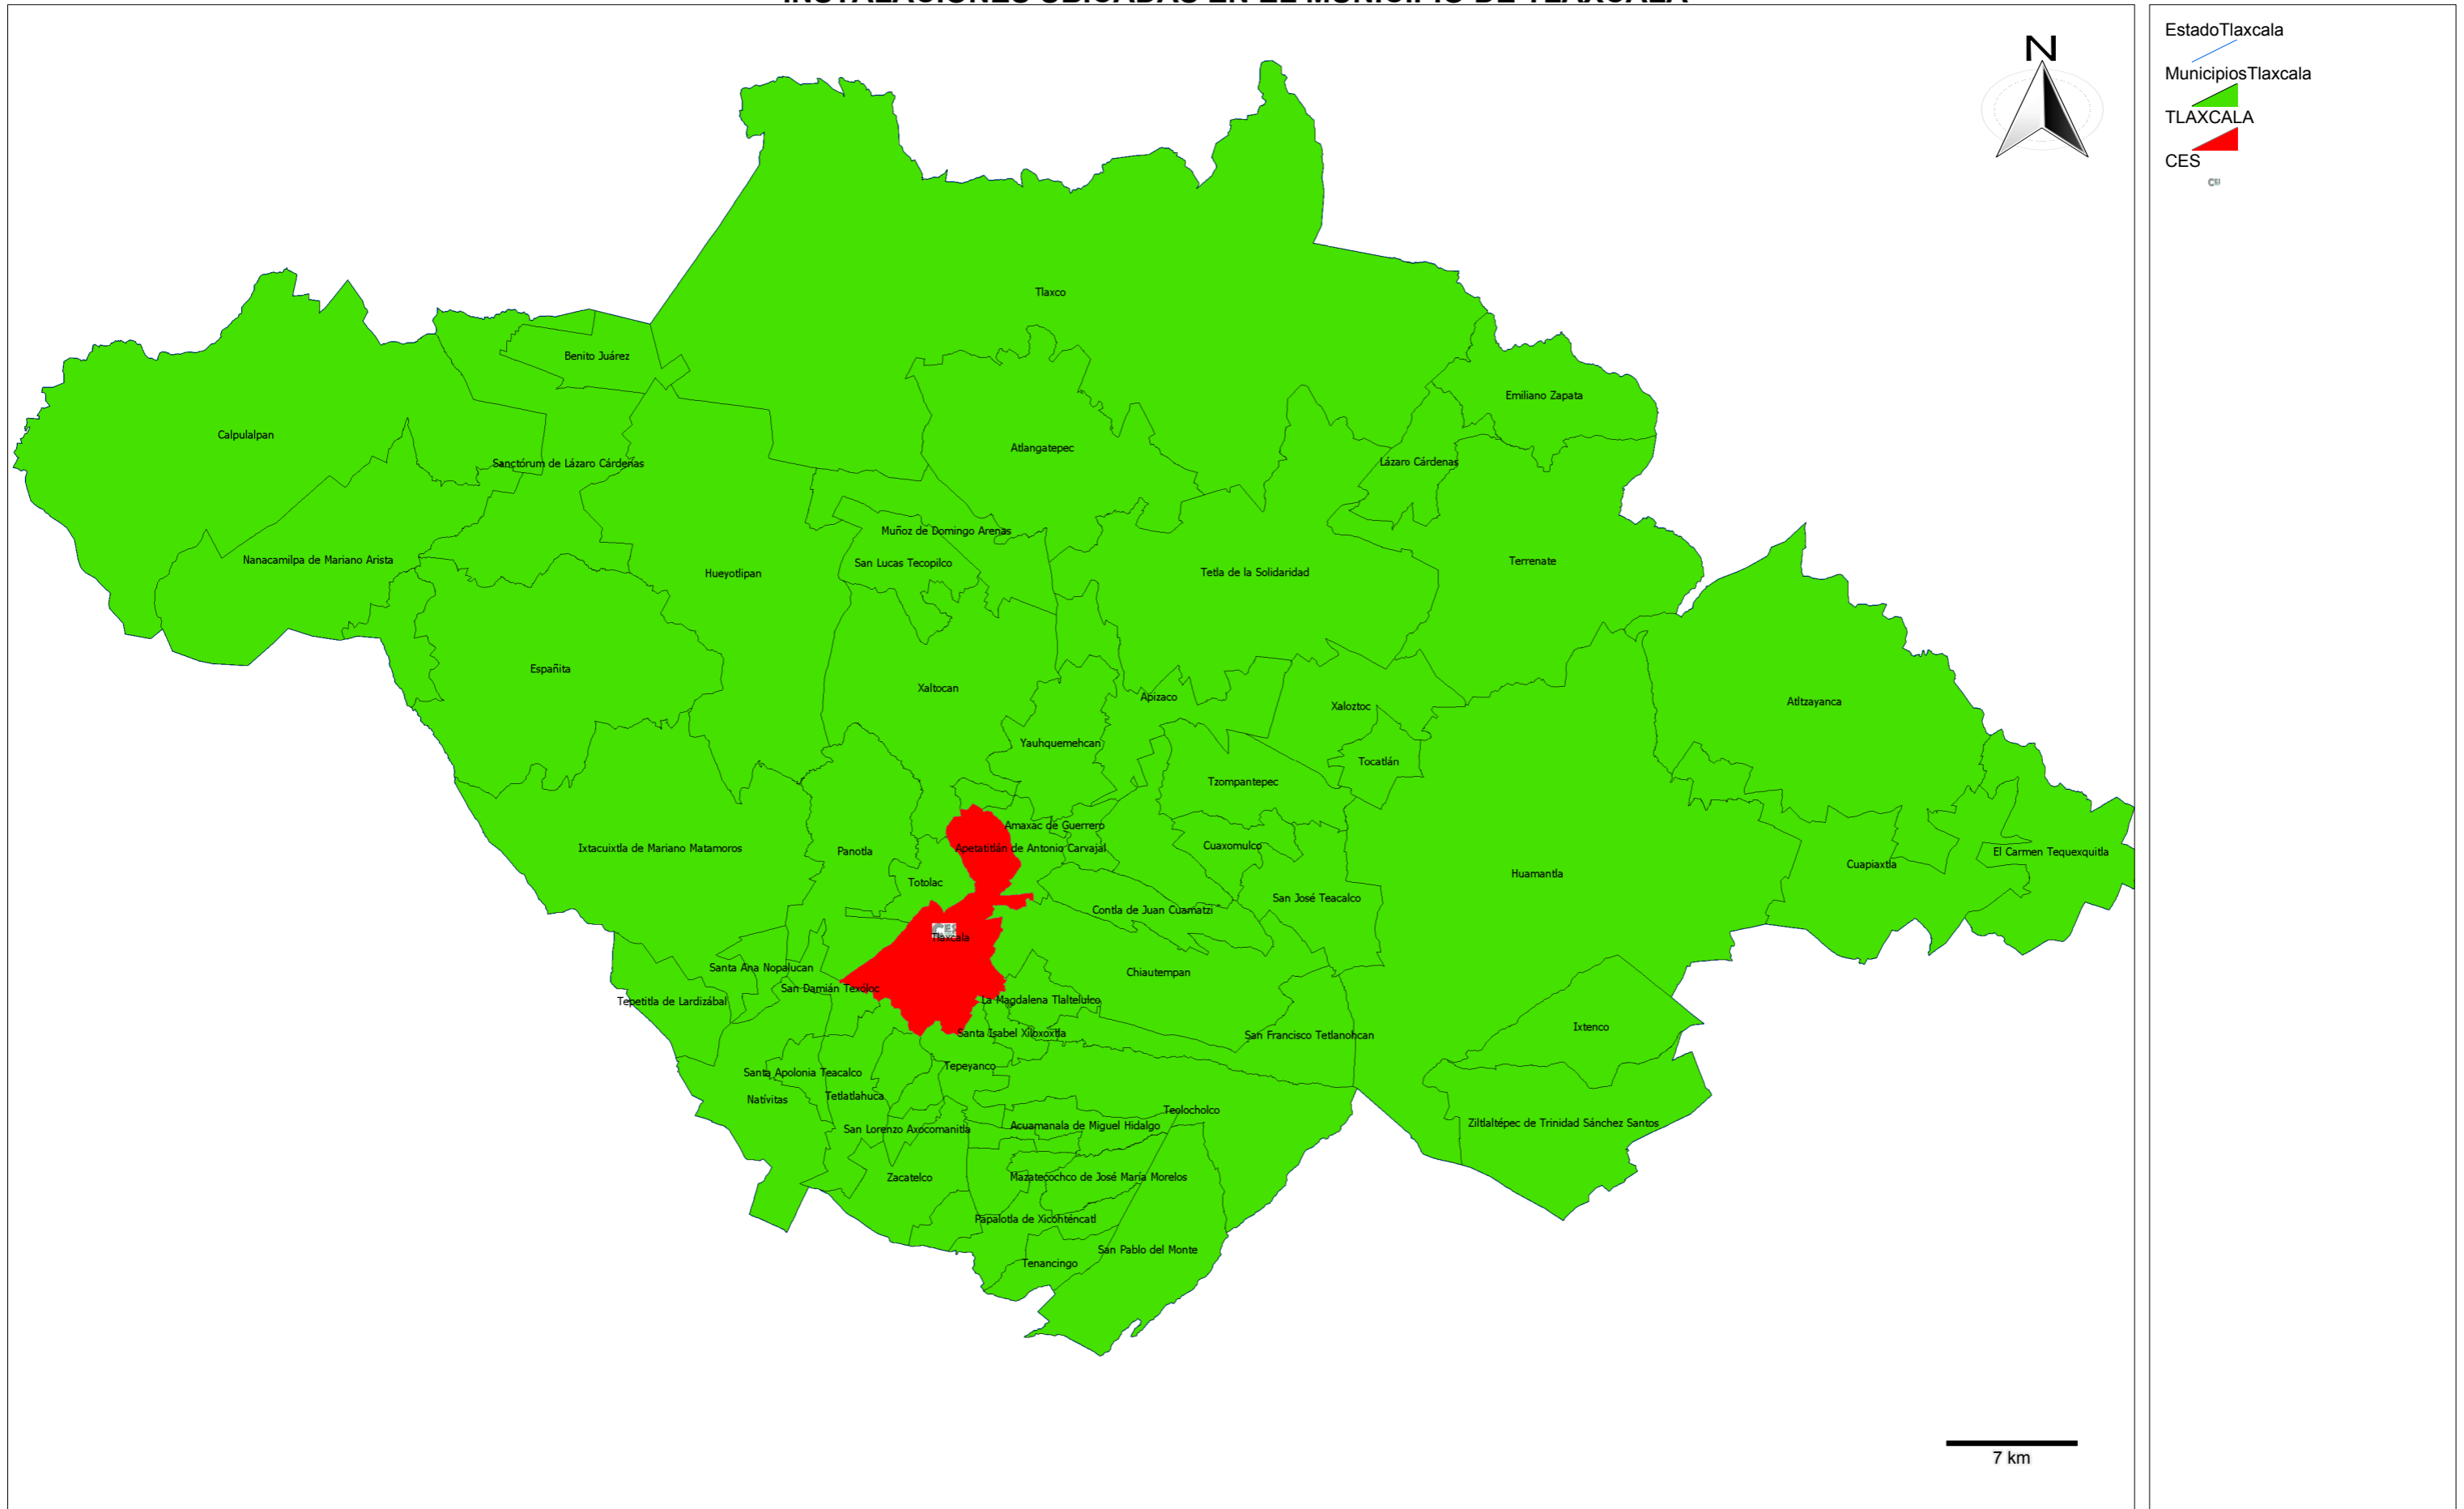

# COMISIÓN ESTATAL DE SEGURIDAD

## INSTALACIONES UBICADAS EN EL MUNICIPIO DE TLAXCALA

C. XICOHTENCATL No. 13, COL. CENTRO, TLAXCALA, TLAX.