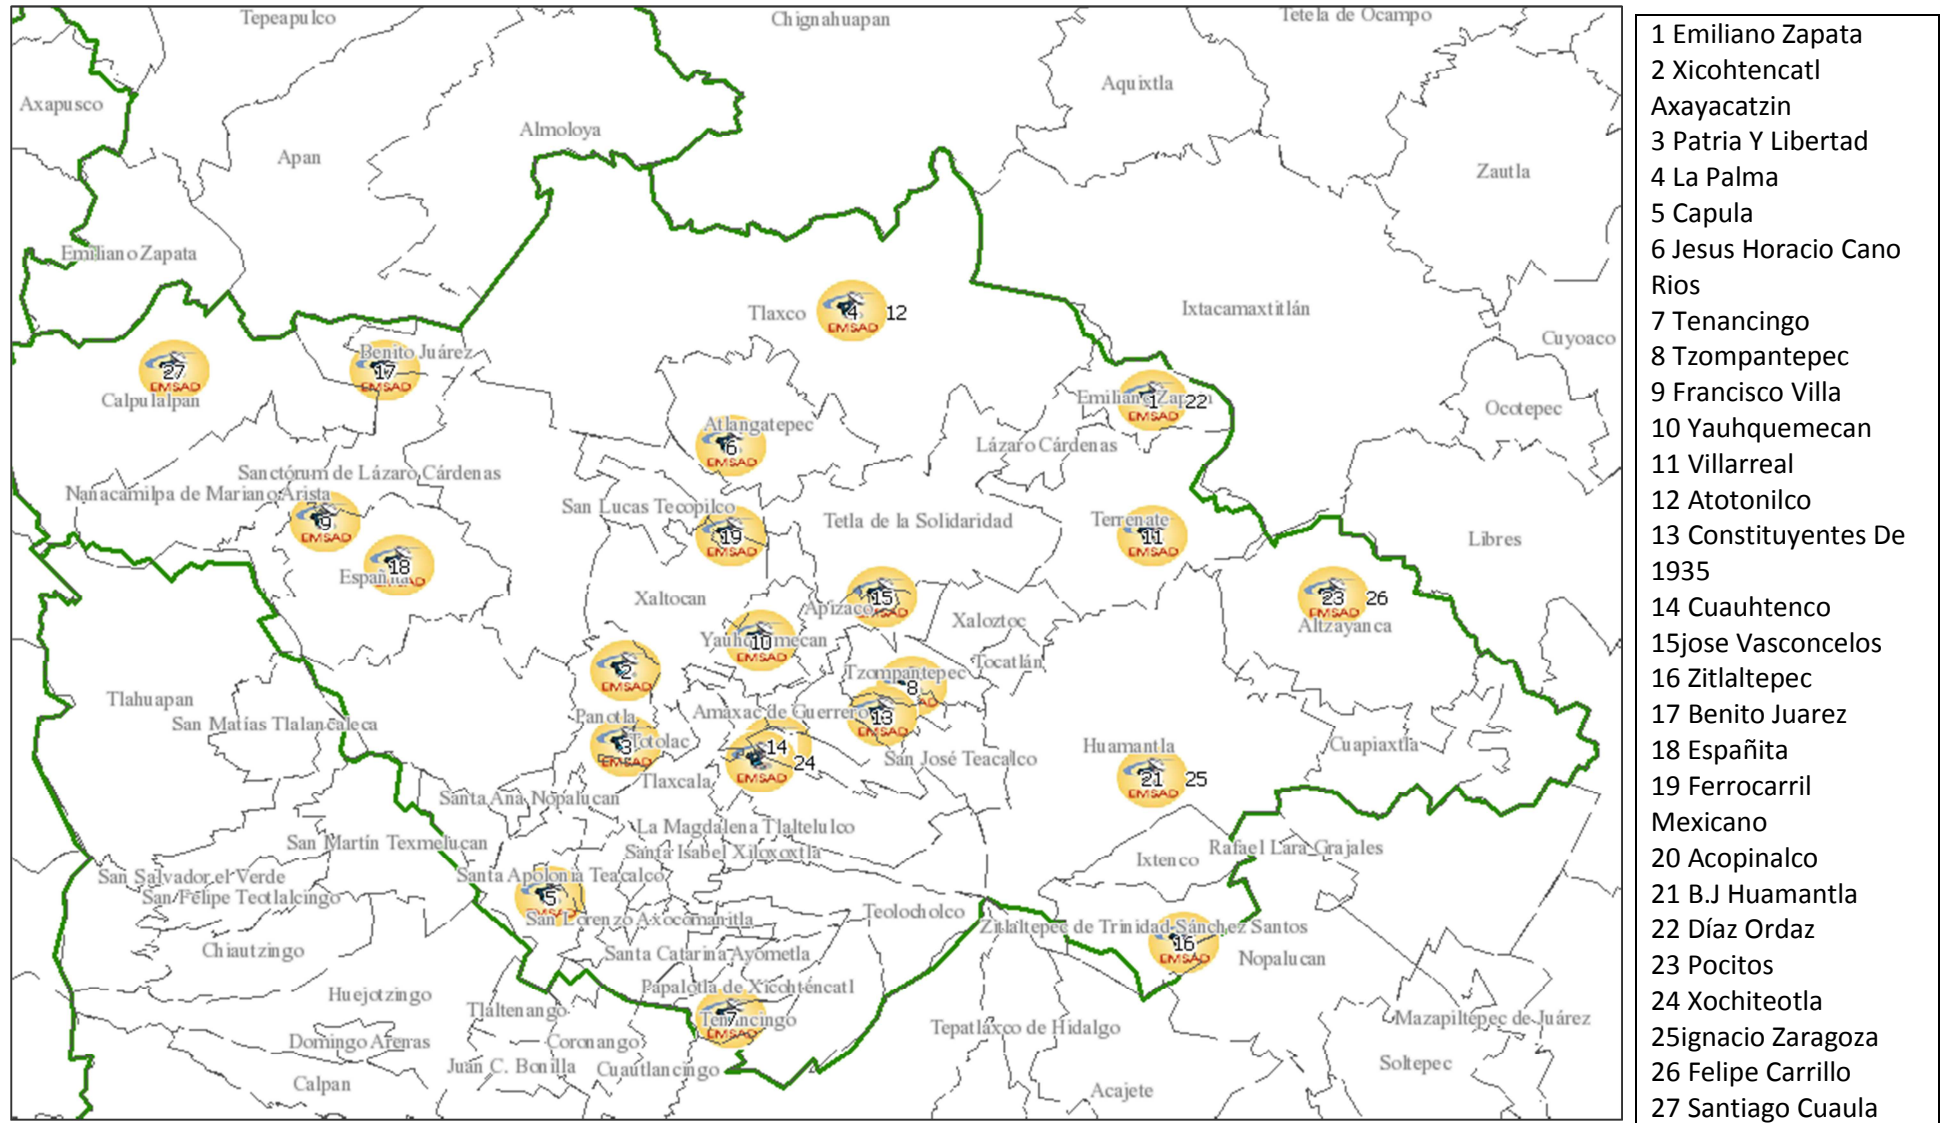

GOBIERNO DEL ESTADO DE TLAXCALA

COLEGIO DE ESTUDIOS CIENTIFICOS Y TECNOLOGICOS DEL ESTADO DE TLAXCALA

MAPA TEMÁTICO- CENTROS EMSAD TLAXCALA